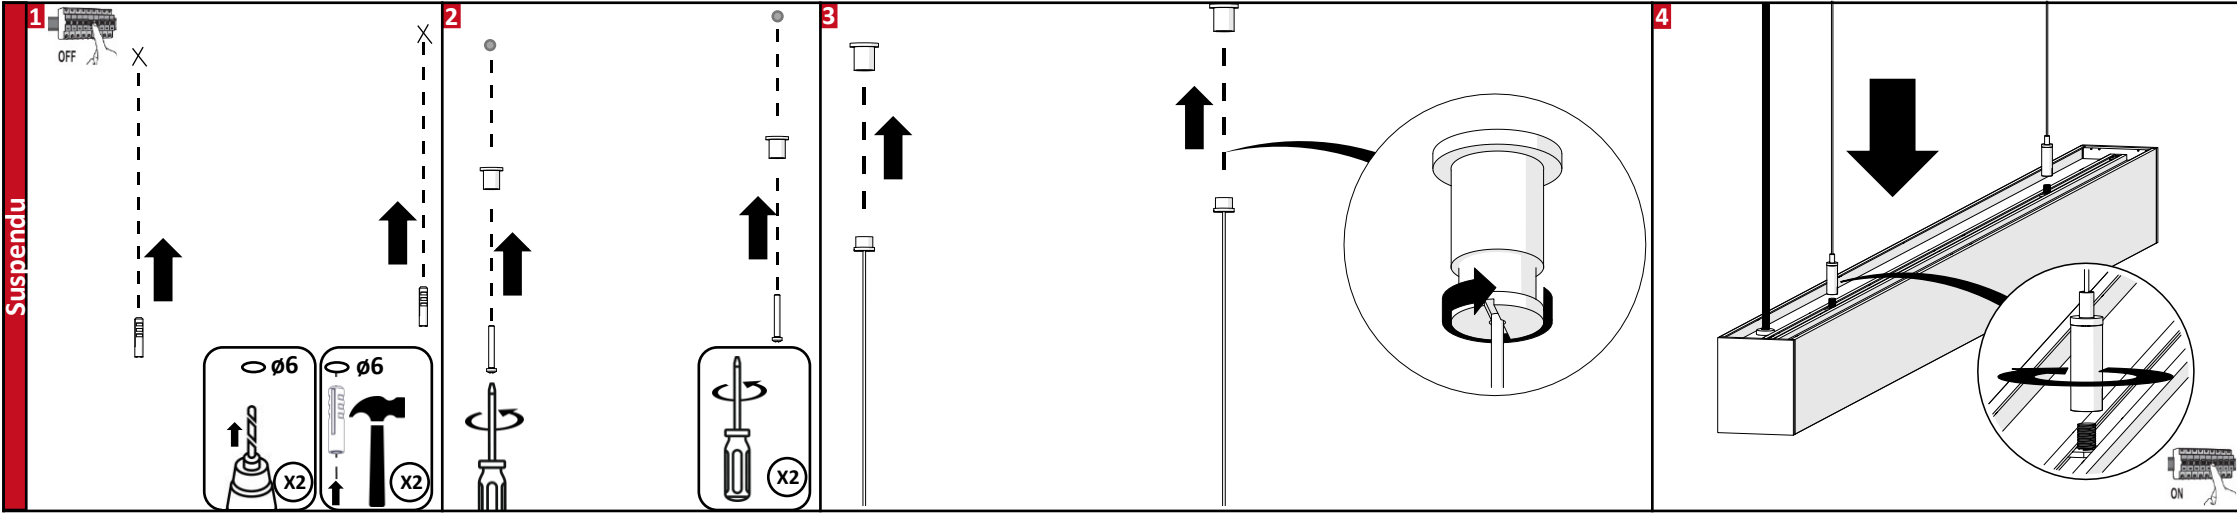

HF/BT

DALI

BP

UP & DOWN