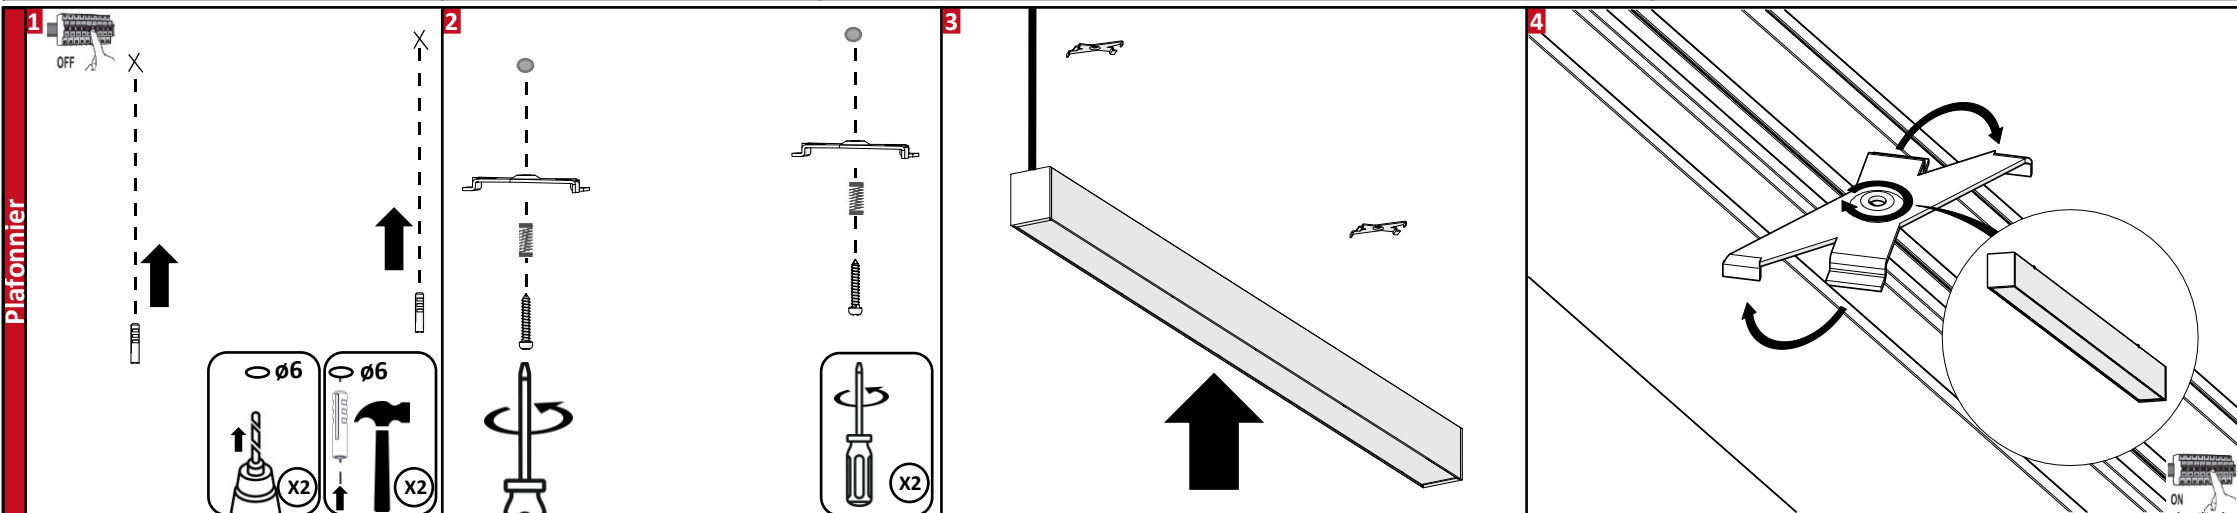

HF/BT

DALI

BP

UP & DOWN