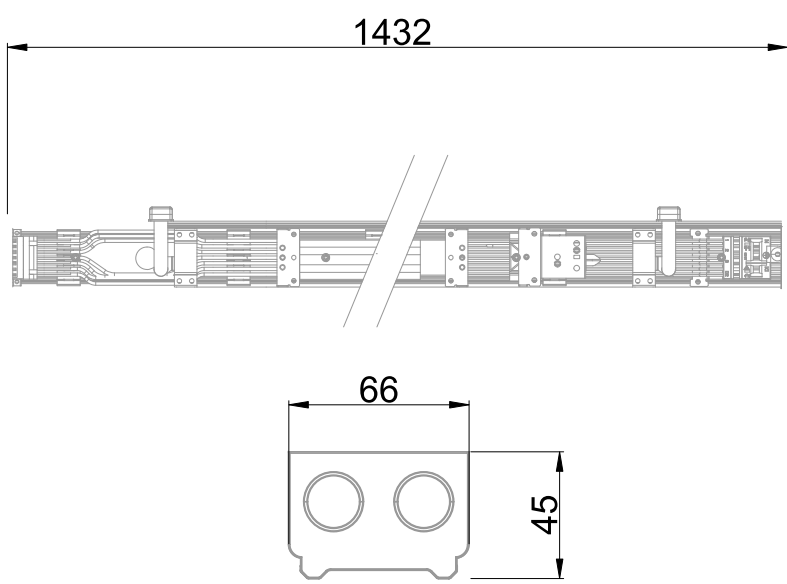

Rail cinq fils compatible avec la réf 504110 (EAN13 : 3168105041124)
 Corps en Aluminium
 Rail permettant jusqu'à 3 phases séparées

Caractéristiques Mécaniques

Caractéristiques Electriques

Couleur	Blanc		
Corps	Aluminium		
Immersion	Non		
IP Plafonnier	40	IP Suspension	40
Largeur luminaire	66mm	IK	04
		Longueur luminaire	1438mm
		Hauteur luminaire	45mm