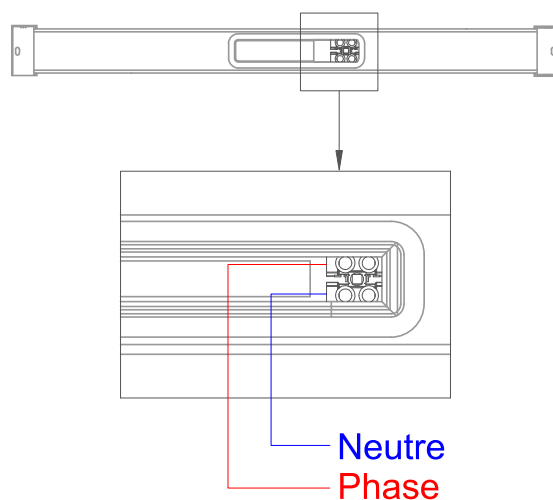

Réglette de salle de bain équipée d'une platine LED SMD (EAN13 : 3168106000175)
 Efficacité lumineuse du système complet 90.2lm/W
 Maintien du flux L70F10 > 54000 heures (Ta25°C)
 Entraxe de fixation adaptable à une implantation existante (105mm<entraxe<568mm)
 Eclairage très efficace et confortable pour l'œil
 Interrupteur ON/OFF étanche
 Corps en aluminium et diffuseur en polycarbonate
 Câblage en face arrière par passe câble étanche avec domino

Caractéristiques Mécaniques

Caractéristiques Electriques

Couleur	Chrome		
Corps	Aluminium		
Diffuseur	Polycarbonate		
Installation	Applique		
Immersion	Non		
IP Applique	44	T° de fil incandescent	650°C
Ajustabilité	Fixe	IK	08
Poids luminaire	0.429kg	Longueur luminaire	600mm
Largeur luminaire	53mm	Hauteur luminaire	65mm
		Entraxe fixation	583mm

	10A	16A	25A
Nb luminaires courbe B	30	48	74
Nb luminaires courbe C	50	82	124
Protection court-circuit	Oui	Protection surchauffe	Oui
Protection surcharge	Oui		

Caractéristiques Photométriques

Température de couleur	3000K
Type de source	Module LED
Efficacité lumineuse hors alimentation	99lm/W
Flux restitué à Ta 25°C	1380lm
Efficacité lumineuse produit complet	90.19lm/W
Rendement lumineux (LOR)	100%
Emission de lumière	Direct
Angle de faisceau	156°
Diffuseur	Opalescent
IRC	>80
Risque photobiologique	Groupe de risque 0
Nombre d'ellipses de MacAdam	6 SDCM
LM80	L70F10 > 54000h (Ta25°C)
SVM	<0.9
PstLm	0.013