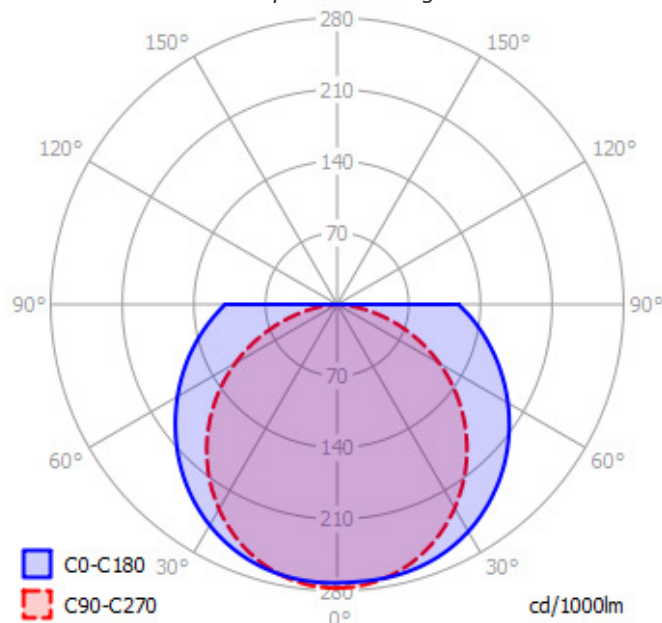

Caractéristiques Photométriques

Température de couleur	3000K
Type de source	Module LED
Efficacité lumineuse hors alimentation	99lm/W
Flux restitué à Ta 25°C	1380lm
Efficacité lumineuse produit complet	90.19lm/W
Rendement lumineux (LOR)	100%
Emission de lumière	Direct
Angle de faisceau	156°
Diffuseur	Opalescent
IRC	>80
Risque photobiologique	Groupe de risque 0
Nombre d'ellipses de MacAdam	6 SDCM
LM80	L70F10 > 54000h (Ta25°C)
SVM	<0.9
PstLm	0.013

Ce luminaire ne convient pas à l'éclairage d'accentuation.

Ce produit contient une source lumineuse d'efficacité énergétique

F

Caractéristiques Normatives

PEP Disponible sur demande

Les caractéristiques techniques sont évolutives et peuvent être modifiées sans préavis par RESISTEX. Informations sous réserve d'erreur.