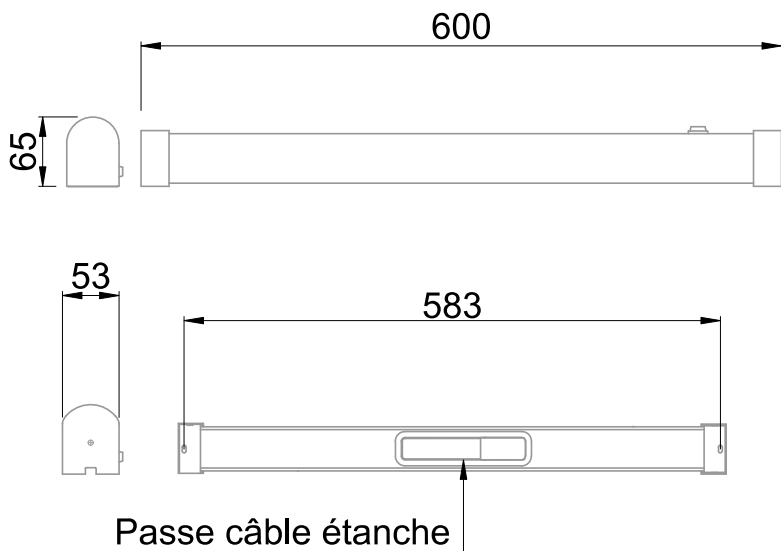

Réglette de salle de bain équipée d'une platine LED SMD (EAN13 : 3168106000175)
 Efficacité lumineuse du système complet 90.2lm/W
 Maintien du flux L70F10 > 54000 heures (Ta25°C)
 Entraxe de fixation adaptable à une implantation existante (105mm<entraxe<568mm)
 Eclairage très efficace et confortable pour l'œil
 Interrupteur ON/OFF étanche
 Corps en aluminium et diffuseur en polycarbonate
 Câblage en face arrière par passe câble étanche avec domino

Caractéristiques Mécaniques

Caractéristiques Electriques

Couleur	Chrome		
Corps	Aluminium		
Diffuseur	Polycarbonate		
Installation	Applique		
Immersion	Non		
IP Applique	44	T° de fil incandescent	650°C
Ajustabilité	Fixe	IK	08
Poids luminaire	0.429kg	Longueur luminaire	600mm
Largeur luminaire	53mm	Hauteur luminaire	65mm
		Entraxe fixation	583mm

	10A	16A	25A
Nb luminaires courbe B	30	48	74
Nb luminaires courbe C	50	82	124
Protection court-circuit	Oui	Protection surchauffe	Oui
Protection surcharge	Oui		

Caractéristiques Photométriques

Température de couleur	3000K
Type de source	Module LED
Efficacité lumineuse hors alimentation	99lm/W
Flux restitué à Ta 25°C	1380lm
Efficacité lumineuse produit complet	90.19lm/W
Rendement lumineux (LOR)	100%
Emission de lumière	Direct
Angle de faisceau	156°
Diffuseur	Opalescent
IRC	>80
Risque photobiologique	Groupe de risque 0
Nombre d'ellipses de MacAdam	6 SDCM
LM80	L70F10 > 54000h (Ta25°C)
SVM	<0.9
PstLm	0.013