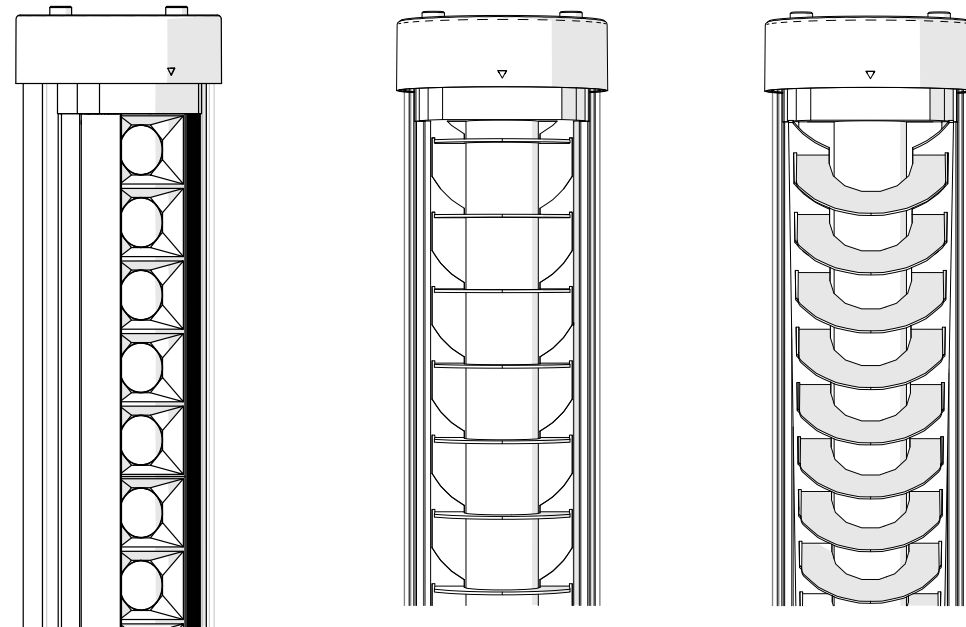

V1.1 - 05.24

Argos déco

FR Notice d'installation

EN Installation Instructions

Consignes de sécurité

- Ne travaillez jamais sur le luminaire lorsque celui-ci est sous tension.
- L'installation doit être réalisée par un installateur professionnel dans le respect des normes et des réglementations portant sur les installations électriques.
- Risque de décharges électrostatiques. (Norme ESD). Manipuler en prenant les précautions nécessaires.
- Veuillez respecter les indications et les étapes de montage.