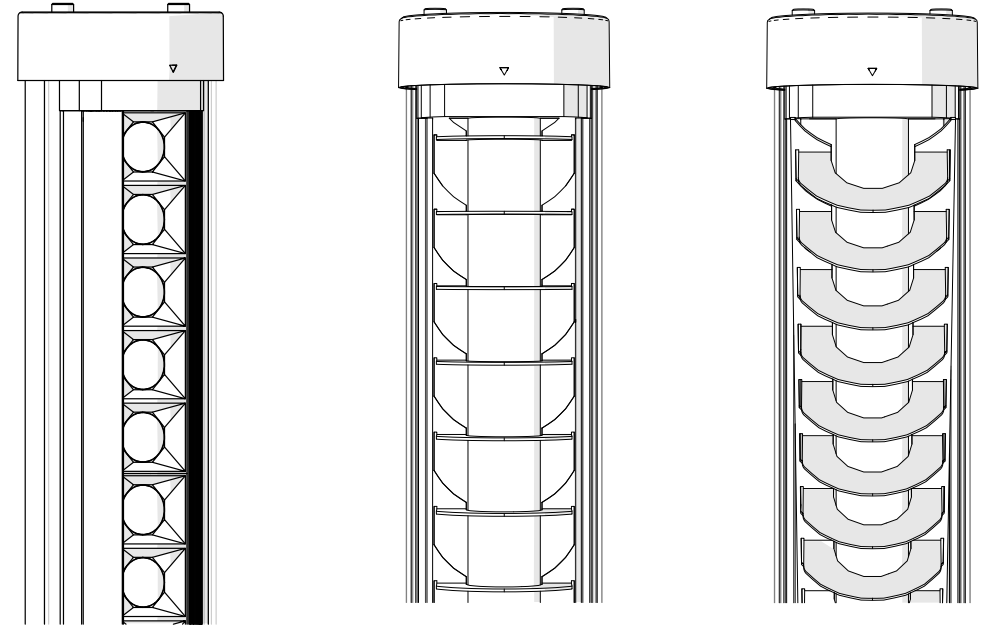

V1.1 - 05.24

Argos déco

FR Notice d'installation

EN Installation Instructions

Consignes de sécurité

- Ne travaillez jamais sur le luminaire lorsque celui-ci est sous tension.
- L'installation doit être réalisée par un installateur professionnel dans le respect des normes et des réglementations portant sur les installations électriques.
- Risque de décharges électrostatiques. (Norme ESD). Manipuler en prenant les précautions nécessaires.
- Veuillez respecter les indications et les étapes de montage.