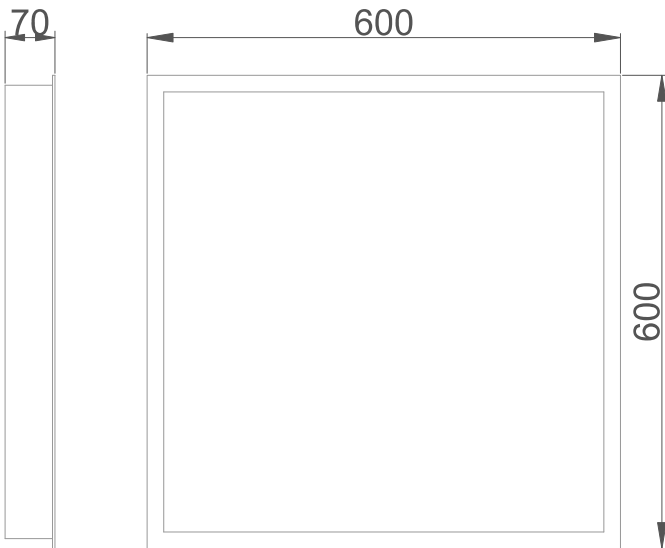

Bati plafonnier compatible avec la gamme IRO, EKKO, YDILE (EAN13 : 3168106214336)

Corps en aluminium

Se fixe directement au plafond à l'aide de 4 vis

Se clipse facilement

Caractéristiques Mécaniques

Caractéristiques Electriques

| | | | |
|-------------------|-----------|--------------------|-------|
| Couleur | Blanc | | |
| Corps | Aluminium | | |
| Immersion | Non | | |
| Ajustabilité | Fixe | Longueur luminaire | 600mm |
| Largeur luminaire | 600mm | Hauteur luminaire | 70mm |