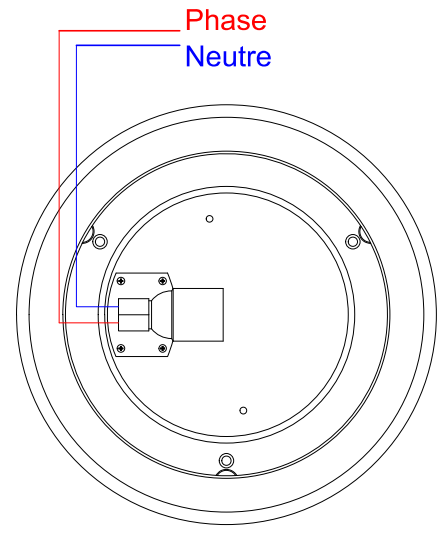

Plafonnier équipé d'une douille E27 étanche (EAN13 : 3168107040903)
Lampe LED jusqu'à 12.5W
Embase en métal thermolaqué blanc
Diffuseur en verre dépoli mat
Fixation du diffuseur par 1/4 de tour
Luminaire décoratif pour pièces de vie et circulations intérieures
Alimentation directe en 230V
Câblage bornier type domino 2.5mm²

Caractéristiques Mécaniques

Caractéristiques Electriques

Couleur	Blanc		
Corps	Tôle d'acier		
Diffuseur	Verre		
Installation	Plafonnier		
Immersion	Non		
IP Plafonnier	44	IP Applique	44
Ajustabilité	Fixe	T° de fil incandescent	850°C
Poids luminaire	1.2kg	IK	03
Diamètre luminaire	300mm	Hauteur luminaire	84mm
		Entraxe fixation	140mm