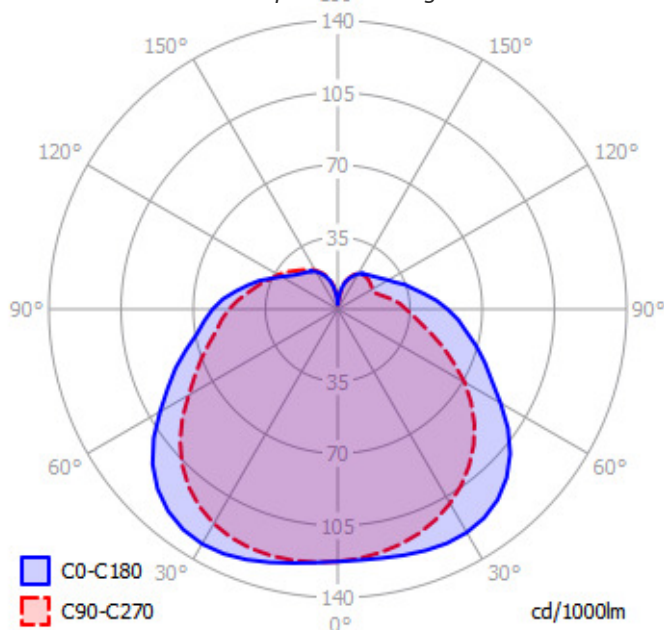

Caractéristiques Photométriques

Type de source	E27
Rendement lumineux (LOR)	74.28%
Emission de lumière	Direct/Symétrique
Angle de faisceau	120°
Diffuseur	Opalescent
Risque photobiologique	Groupe de risque 0

Ce luminaire ne convient pas à l'éclairage d'accentuation.

Caractéristiques Normatives

PEP Disponible sur demande

Les caractéristiques techniques sont évolutives et peuvent être modifiées sans préavis par RESISTEX. Informations sous réserve d'erreur.