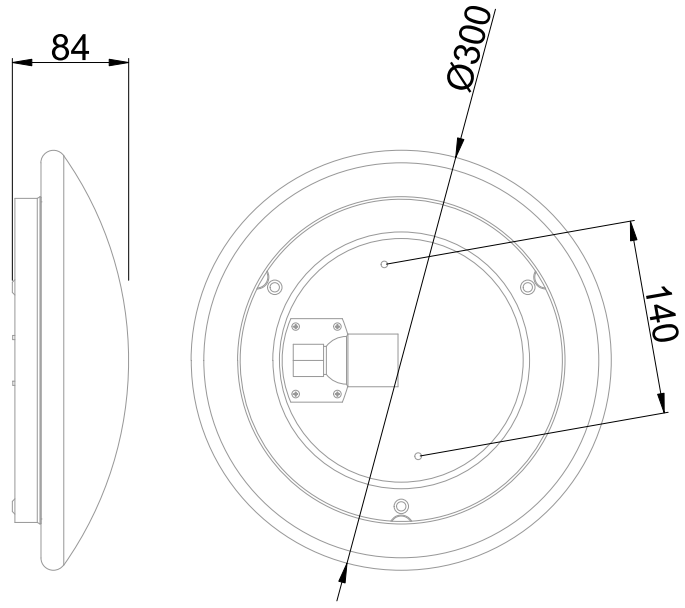

Plafonnier équipé d'une douille E27 étanche (EAN13 : 3168107040903)
Lampe LED jusqu'à 12.5W
Embase en métal thermolaqué blanc
Diffuseur en verre dépoli mat
Fixation du diffuseur par 1/4 de tour
Luminaire décoratif pour pièces de vie et circulations intérieures
Alimentation directe en 230V
Câblage bornier type domino 2.5mm²

Caractéristiques Mécaniques

Caractéristiques Electriques

Couleur	Blanc		
Corps	Tôle d'acier		
Diffuseur	Verre		
Installation	Plafonnier		
Immersion	Non		
IP Plafonnier	44	IP Applique	44
Ajustabilité	Fixe	T° de fil incandescent	850°C
Poids luminaire	1.2kg	IK	03
Diamètre luminaire	300mm	Hauteur luminaire	84mm
		Entraxe fixation	140mm

Caractéristiques Photométriques

Type de source	E27
Rendement lumineux (LOR)	74.28%
Emission de lumière	Direct/Symétrique
Angle de faisceau	120°
Diffuseur	Opalescent
Risque photobiologique	Groupe de risque 0