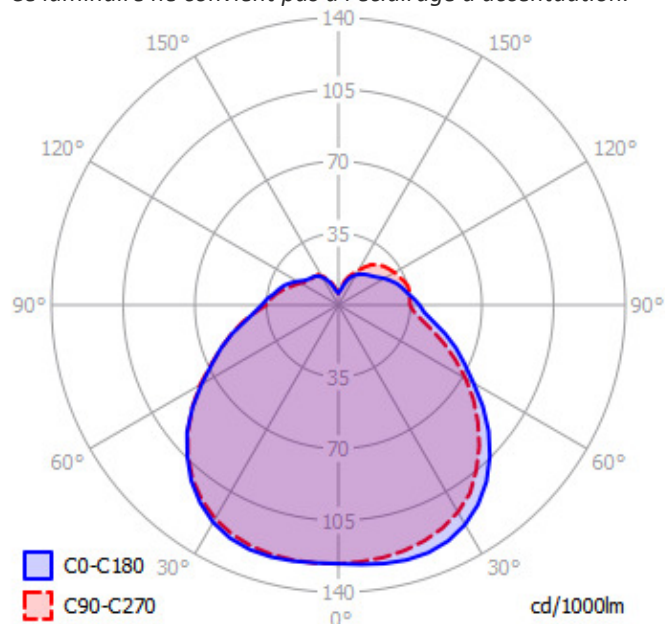

### Caractéristiques Electriques

Couleur	Blanc			Plage de tension	220-240V/50-60Hz	
Corps	Acier			Nombre de sources	1	
Diffuseur	Verre			Compatibilité sources	931032/931033/931037/931038	
Installation	Plafonnier			Ta	25°C	
Immersion	Non	Recouvrable	Non	Alimentation source	Sans	
IP Plafonnier	20	T° de fil incandescent	850°C	Signaux d'entrée	AC	
Ajustabilité	Fixe	IK	03	Protection court-circuit	Non	Protection surchauffe Non
Poids luminaire	1.3kg	Hauteur luminaire	83mm	Protection surcharge	Non	
Diamètre luminaire	300mm					
		Entraxe fixation	192mm			

## Caractéristiques Photométriques

Type de source	E27
Rendement lumineux (LOR)	66.5%
Emission de lumière	Direct/Symétrique
Angle de faisceau	140°
Diffuseur	Opalescent

*Ce luminaire ne convient pas à l'éclairage d'accentuation.*