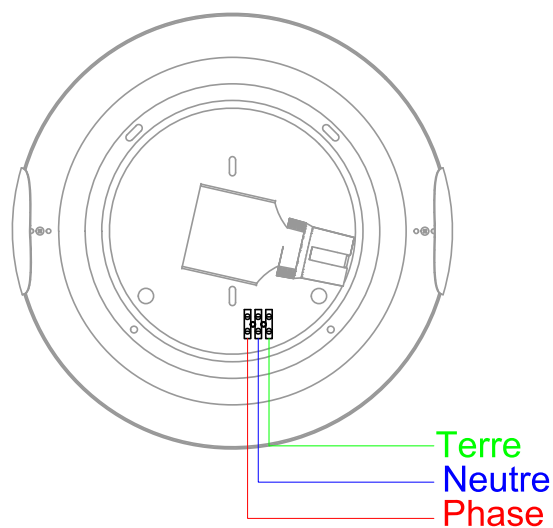

Plafonnier équipé d'une douille E27 (EAN13 : 3168107047513)  
 Lampe LED jusqu'à 12.5W  
 Embase en métal de couleur blanche  
 Diffuseur en verre blanc  
 Maintien du diffuseur par deux griffes réglables  
 Idéal pour éclairer les circulations, halls...  
 Câblage bornier type domino 2.5mm<sup>2</sup>  
 Luminaire décoratif au design moderne

### Caractéristiques Mécaniques

### Caractéristiques Electriques

Couleur	Blanc			Plage de tension	220-240V/50-60Hz	
Corps	Acier			Nombre de sources	1	
Diffuseur	Verre			Compatibilité sources	931032/931033/931037/931038	
Installation	Plafonnier			Ta	25°C	
Immersion	Non	Recouvrable	Non	Alimentation source	Sans	
IP Plafonnier	20	T° de fil incandescent	850°C	Signaux d'entrée	AC	
Ajustabilité	Fixe	IK	03	Protection court-circuit	Non	Protection surchauffe Non
Poids luminaire	1.3kg	Hauteur luminaire	83mm	Protection surcharge	Non	
Diamètre luminaire	300mm					
		Entraxe fixation	192mm			

## Caractéristiques Photométriques

Type de source	E27
Rendement lumineux (LOR)	66.5%
Emission de lumière	Direct/Symétrique
Angle de faisceau	140°
Diffuseur	Opalescent

*Ce luminaire ne convient pas à l'éclairage d'accentuation.*