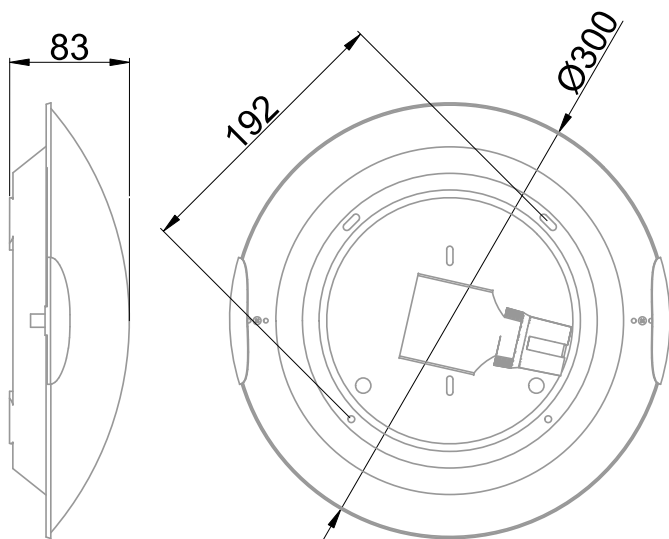

Plafonnier équipé d'une douille E27 (EAN13 : 3168107047513)  
 Lampe LED jusqu'à 12.5W  
 Embase en métal de couleur blanche  
 Diffuseur en verre blanc  
 Maintien du diffuseur par deux griffes réglables  
 Idéal pour éclairer les circulations, halls...  
 Câblage bornier type domino 2.5mm<sup>2</sup>  
 Luminaire décoratif au design moderne

### Caractéristiques Mécaniques

### Caractéristiques Electriques

Couleur	Blanc			Plage de tension	220-240V/50-60Hz	
Corps	Acier			Nombre de sources	1	
Diffuseur	Verre			Compatibilité sources	931032/931033/931037/931038	
Installation	Plafonnier			Ta	25°C	
Immersion	Non	Recouvrable	Non	Alimentation source	Sans	
IP Plafonnier	20	T° de fil incandescent	850°C	Signaux d'entrée	AC	
Ajustabilité	Fixe	IK	03	Protection court-circuit	Non	Protection surchauffe Non
Poids luminaire	1.3kg	Hauteur luminaire	83mm	Protection surcharge	Non	
Diamètre luminaire	300mm					
		Entraxe fixation	192mm			

## Caractéristiques Photométriques

Type de source	E27
Rendement lumineux (LOR)	66.5%
Emission de lumière	Direct/Symétrique
Angle de faisceau	140°
Diffuseur	Opalescent

*Ce luminaire ne convient pas à l'éclairage d'accentuation.*