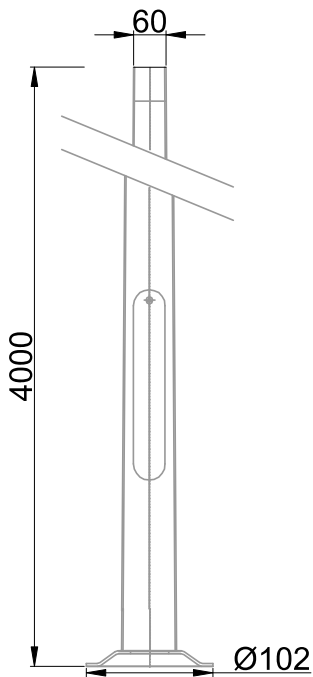

Mât compatible avec la gamme ETIC et VOLTAIR (EAN13 : )  
 Corps en acier, soudures laser invisibles  
 Finition Galva brut  
 Existe en version 3m, 4m, 5m, 6m, 7m et 8m  
 Trappe de visite en pied de mât incluse

### Caractéristiques Mécaniques

Semelle M1:7.5

### Caractéristiques Electriques

Couleur	Galva		
Corps	Acier galvanisé		
Installation	Sol		
Immersion	Non		
Diamètre luminaire	60mm	Hauteur luminaire	4000mm

## Caractéristiques Photométriques