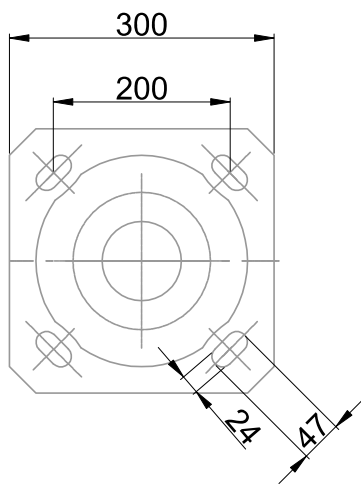

Mât compatible avec la gamme ETIC et VOLTAIR (EAN13 : )  
 Corps en acier, soudures laser invisibles  
 Finition Galva brut  
 Existe en version 3m, 4m, 5m, 6m, 7m et 8m  
 Trappe de visite en pied de mât incluse

### Caractéristiques Mécaniques

Semelle M1:7.5

### Caractéristiques Electriques

Couleur	Galva		
Corps	Acier galvanisé		
Installation	Sol		
Immersion	Non		
Diamètre luminaire	60mm	Hauteur luminaire	4000mm