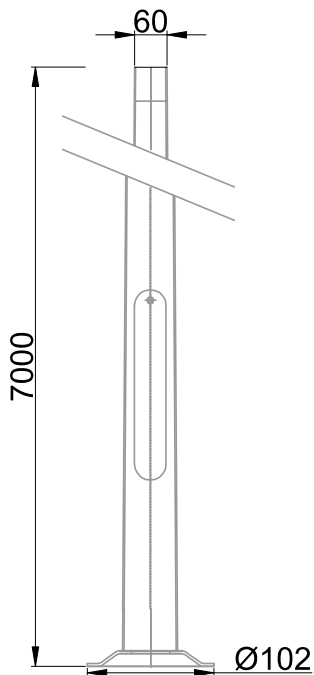

Mât compatible avec la gamme ETIC et VOLTAIR (EAN13 :)
 Corps en acier, soudures laser invisibles
 Finition Galva brut
 Existe en version 3m, 4m, 5m, 6m et 8m
 Trappe de visite en pied de mât incluse

Caractéristiques Mécaniques

Caractéristiques Electriques

Semelle M1:7.5

Couleur	Galva		
Corps	Acier galvanisé		
Immersion	Non		
Poids luminaire	67kg	Hauteur luminaire	7000mm
Diamètre luminaire	60mm		