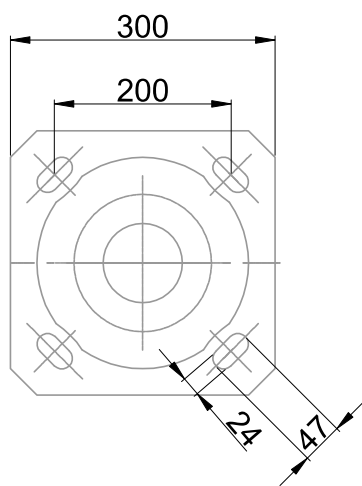

Mât compatible avec la gamme ETIC et VOLTAIR (EAN13 :)
 Corps en acier, soudures laser invisibles
 Finition Galva brut
 Existe en version 3m, 4m, 5m, 6m et 8m
 Trappe de visite en pied de mât incluse

Caractéristiques Mécaniques

Caractéristiques Electriques

Semelle M1:7.5

Couleur	Galva		
Corps	Acier galvanisé		
Immersion	Non		
Poids luminaire	67kg	Hauteur luminaire	7000mm
Diamètre luminaire	60mm		