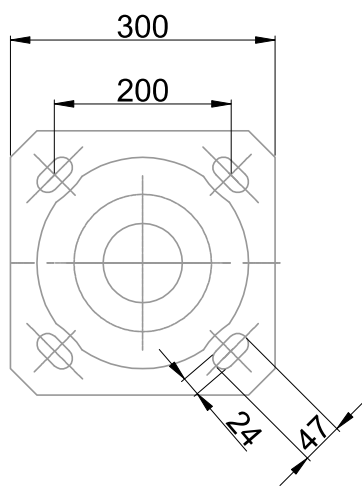

Mât compatible avec la gamme ETIC et VOLTAIR (EAN13 :)
 Corps en acier, soudures laser invisibles
 Finition Galva brut
 Existe en version 3m, 4m, 5m, 6m et 7m
 Trappe de visite en pied de mât incluse

Caractéristiques Mécaniques

Caractéristiques Electriques

Semelle M1:7.5

Couleur	Galva		
Corps	Acier galvanisé		
Immersion	Non		
Ajustabilité	Fixe	Hauteur luminaire	8000mm
Poids luminaire	80kg		
Diamètre luminaire	60mm		