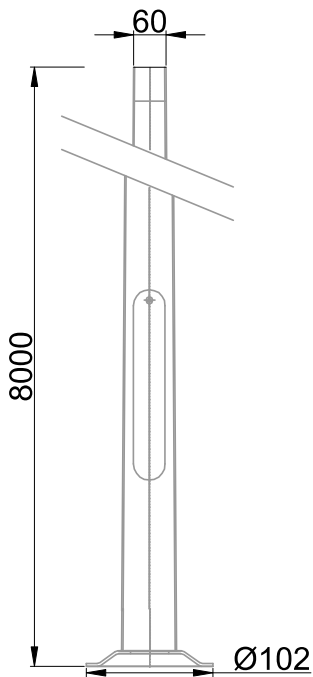

Mât compatible avec la gamme ETIC et VOLTAIR (EAN13 :)
 Corps en acier, soudures laser invisibles
 Finition Galva brut
 Existe en version 3m, 4m, 5m, 6m et 7m
 Trappe de visite en pied de mât incluse

Caractéristiques Mécaniques

Caractéristiques Electriques

Semelle M1:7.5

Couleur	Galva		
Corps	Acier galvanisé		
Immersion	Non		
Ajustabilité	Fixe	Hauteur luminaire	8000mm
Poids luminaire	80kg		
Diamètre luminaire	60mm		