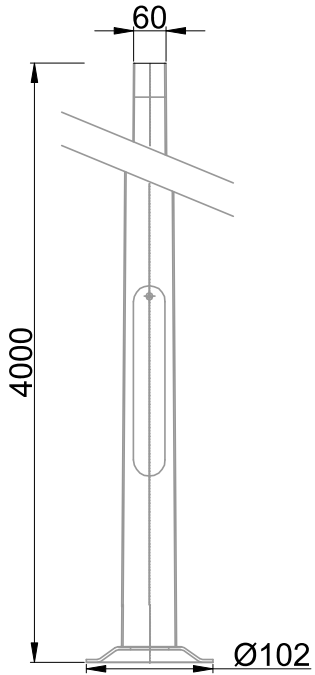

Mât compatible avec la gamme ETIC et VOLTAIR (EAN13 : 3168107770268)

Corps en acier, soudures laser invisibles

Existe en version 3m, 4m, 5m, 6m, 7m et 8m

Trappe de visite en pied de mât incluse

Caractéristiques Mécaniques

Semelle M1:7.5

Caractéristiques Electriques

Couleur	Ral 7012 - RAL 7012		
Corps	Acier		
Immersion	Non		
Diamètre luminaire	60mm	Hauteur luminaire	4000mm