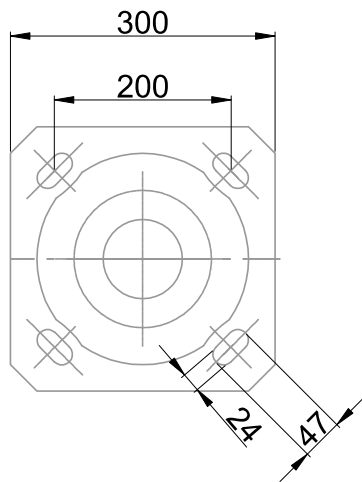

Mât compatible avec la gamme ETIC et VOLTAIR (EAN13 : 3168107770268)

Corps en acier, soudures laser invisibles

Existe en version 3m, 4m, 5m, 6m, 7m et 8m

Trappe de visite en pied de mât incluse

Caractéristiques Mécaniques

Semelle M1:7.5

Caractéristiques Electriques

Couleur	Ral 7012 - RAL 7012		
Corps	Acier		
Immersion	Non		
Diamètre luminaire	60mm	Hauteur luminaire	4000mm