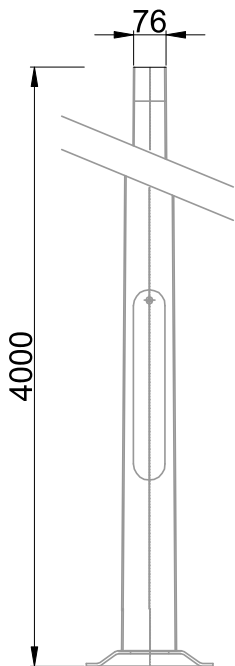

Mât compatible avec la gamme EMBLEM et ENEIR (EAN13 : 3168107780045)

Corps en acier, soudures laser invisibles

Finition Galva brut

Existe en version 3m,4m et 5m

Trappe de visite en pied de mât incluse

Caractéristiques Mécaniques

Semelle M1:7.5

Caractéristiques Electriques

Couleur	Galva		
Corps	Acier galvanisé		
Immersion	Non		
Diamètre luminaire	76mm	Hauteur luminaire	4000mm