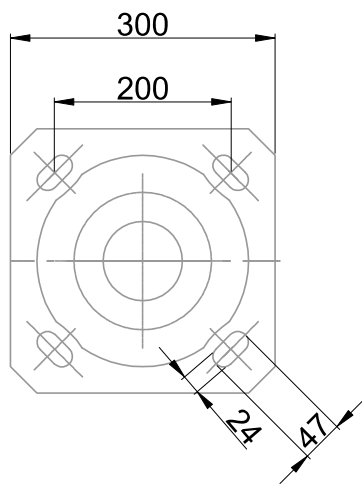

Mât compatible avec la gamme EMBLEM et ENEIR (EAN13 : 3168107780045)

Corps en acier, soudures laser invisibles

Finition Galva brut

Existe en version 3m,4m et 5m

Trappe de visite en pied de mât incluse

Caractéristiques Mécaniques

Semelle M1:7.5

Caractéristiques Electriques

Couleur	Galva		
Corps	Acier galvanisé		
Immersion	Non		
Diamètre luminaire	76mm	Hauteur luminaire	4000mm