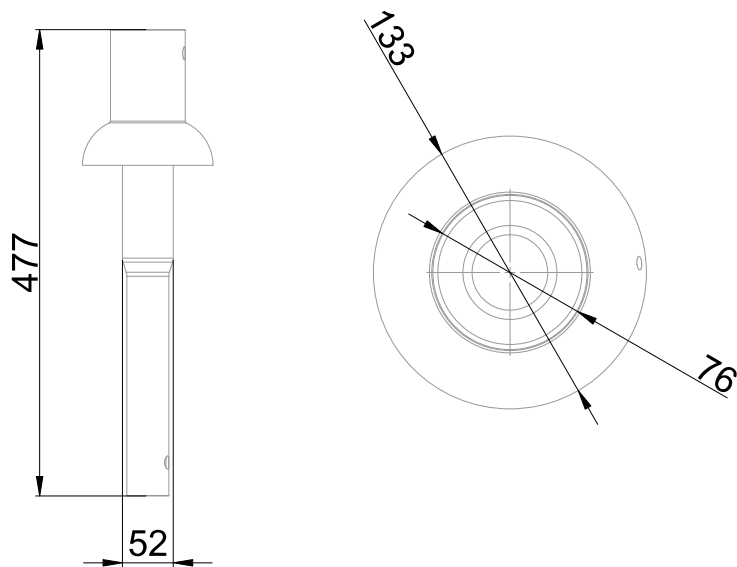

Embout expansif démontable en acier soudé (EAN13 : 3168107780175)

Peint à la peinture EPOXY

Adaptation sur mât de diamètre 60mm

Permet d'augmenter le diamètre du mât 60mm à un logement de luminaire de 76mm.

Il assure la liaison de l'extrémité du mât (ou de la crosse) avec un luminaire ou un projecteur

Compatible avec les mâts réf 777049 / 777026 / 777040 / 777043

Caractéristiques Mécaniques

Caractéristiques Electriques

Couleur	Ral 7012		
Corps	Acier		
Immersion	Non		
Ajustabilité	Fixe	Longueur luminaire	477mm
Largeur luminaire	76mm	Hauteur luminaire	133mm