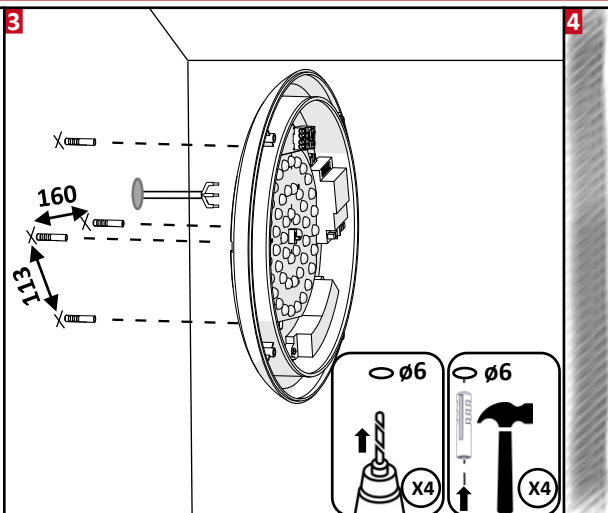

MONTAGE / INSTALLATION

7

1	2	3	Détection Area
ON	ON	ON	100%
-	ON	ON	75%
ON	-	ON	50%
-	-	ON	25%
-	-	-	10%

4	5	6	Hold Time
ON	ON	ON	5S
-	ON	ON	30S
ON	-	ON	90S
-	-	ON	3min
ON	ON	-	20min
-	-	-	30min

7	8	9	Daylight Sensor
ON	ON	ON	2Lux
ON	ON	-	10Lux
-	ON	-	25Lux
ON	-	-	50Lux
-	-	-	Disable

ON

1 2 3 4 5 6 7 8 9