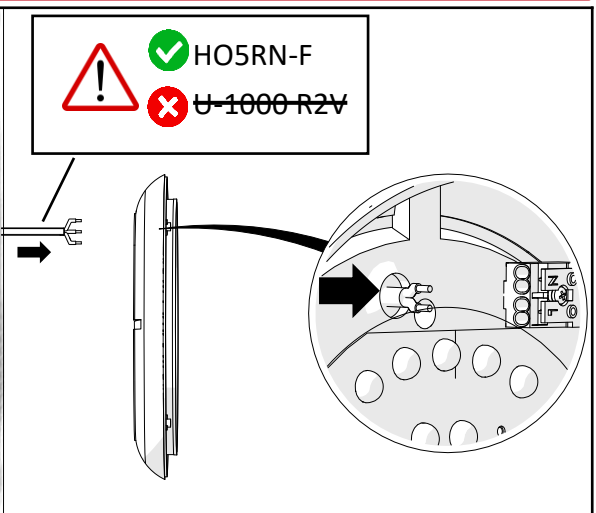

MONTAGE / INSTALLATION

7

1	2	3	Détection Area
ON	ON	ON	100%
-	ON	ON	75%
ON	-	ON	50%
-	-	ON	25%
-	-	-	10%

4	5	6	Hold Time
ON	ON	ON	5S
-	ON	ON	30S
ON	-	ON	90S
-	-	ON	3min
ON	ON	-	20min
-	-	-	30min

7	8	9	Daylight Sensor
ON	ON	ON	2Lux
ON	ON	-	10Lux
-	ON	-	25Lux
ON	-	-	50Lux
-	-	-	Disable

ON

1 2 3 4 5 6 7 8 9