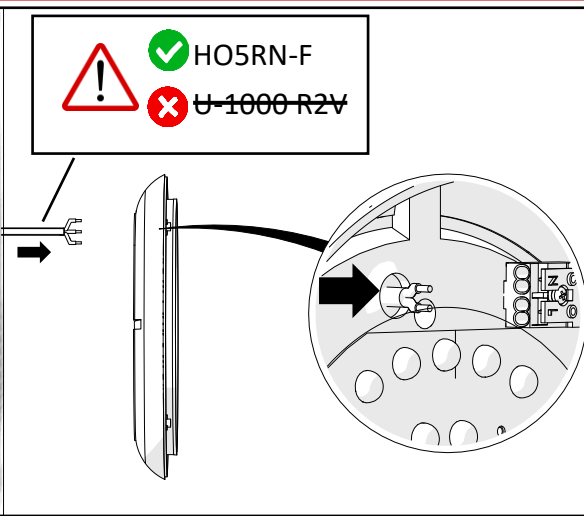

MONTAGE / INSTALLATION

7

1	2	3	Détection Area
ON	ON	ON	100%
-	ON	ON	75%
ON	-	ON	50%
-	-	ON	25%
-	-	-	10%

4	5	6	Hold Time
ON	ON	ON	5S
-	ON	ON	30S
ON	-	ON	90S
-	-	ON	3min
ON	ON	-	20min
-	-	-	30min

7	8	9	Daylight Sensor
ON	ON	ON	2Lux
ON	ON	-	10Lux
-	ON	-	25Lux
ON	-	-	50Lux
-	-	-	Disable

ON -

1 2 3 4 5 6 7 8 9