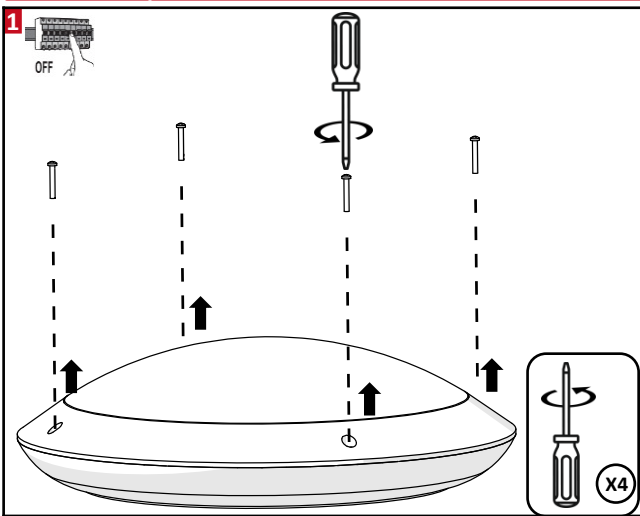

MONTAGE / INSTALLATION

7

1	2	3	Détection Area
ON	ON	ON	100%
-	ON	ON	75%
ON	-	ON	50%
-	-	ON	25%
-	-	-	10%

4	5	6	Hold Time
ON	ON	ON	5S
-	ON	ON	30S
ON	-	ON	90S
-	-	ON	3min
ON	ON	-	20min
-	-	-	30min

7	8	9	Daylight Sensor
ON	ON	ON	2Lux
ON	ON	-	10Lux
-	ON	-	25Lux
ON	-	-	50Lux
-	-	-	Disable

ON -

1 2 3 4 5 6 7 8 9