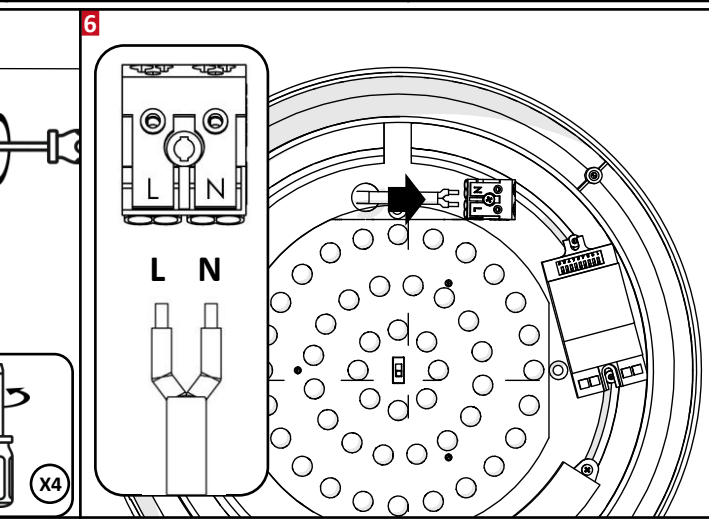

V2.1 - 01.23

Hubo

FR Notice d'installation

EN Installation Instructions

Consignes de sécurité

- Ne travaillez jamais sur le luminaire lorsque celui-ci est sous tension.
- L'installation doit être réalisée par un installateur professionnel dans le respect des normes et des réglementations portant sur les installations électriques.
- Risque de décharges électrostatiques. (Norme ESD). Manipuler en prenant les précautions nécessaires.
- Veuillez respecter les indications et les étapes de montage.

APE 2740Z - Siret 487 593 477 00010 - SAS CAPITAL 649979 € - T.V.A. F.R. 73 487 593 477

MONTAGE / INSTALLATION

7

1	2	3	Détection Area
ON	ON	ON	100%
-	ON	ON	75%
ON	-	ON	50%
-	-	ON	25%
-	-	-	10%

4	5	6	Hold Time
ON	ON	ON	5S
-	ON	ON	30S
ON	-	ON	90S
-	-	ON	3min
ON	ON	-	20min
-	-	-	30min