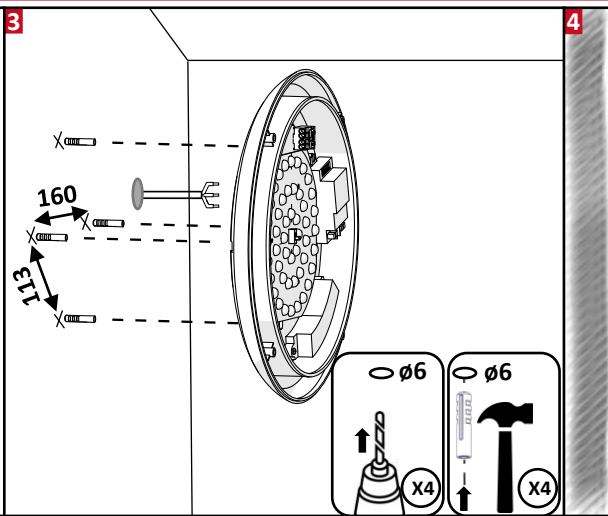

MONTAGE / INSTALLATION

7

1	2	3	Détection Area
ON	ON	ON	100%
-	ON	ON	75%
ON	-	ON	50%
-	-	ON	25%
-	-	-	10%

4	5	6	Hold Time
ON	ON	ON	5S
-	ON	ON	30S
ON	-	ON	90S
-	-	ON	3min
ON	ON	-	20min
-	-	-	30min

7	8	9	Daylight Sensor
ON	ON	ON	2Lux
ON	ON	-	10Lux
-	ON	-	25Lux
ON	-	-	50Lux
-	-	-	Disable

ON -

1 2 3 4 5 6 7 8 9