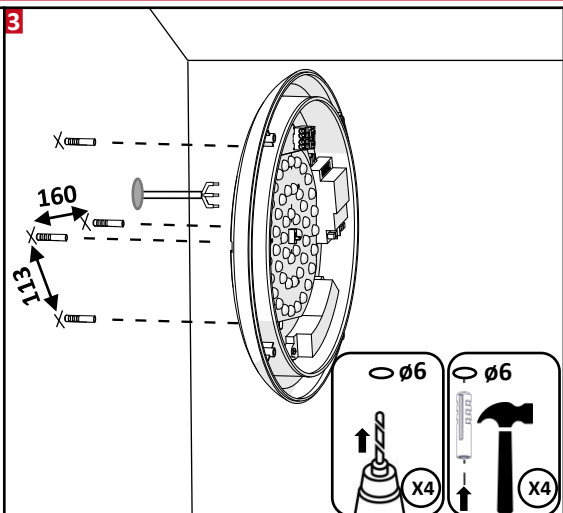

MONTAGE / INSTALLATION

7

1	2	3	Détection Area
ON	ON	ON	100%
-	ON	ON	75%
ON	-	ON	50%
-	-	ON	25%
-	-	-	10%

4	5	6	Hold Time
ON	ON	ON	5S
-	ON	ON	30S
ON	-	ON	90S
-	-	ON	3min
ON	ON	-	20min
-	-	-	30min

7	8	9	Daylight Sensor
ON	ON	ON	2Lux
ON	ON	-	10Lux
-	ON	-	25Lux
ON	-	-	50Lux
-	-	-	Disable

ON

-

1 2 3 4 5 6 7 8 9