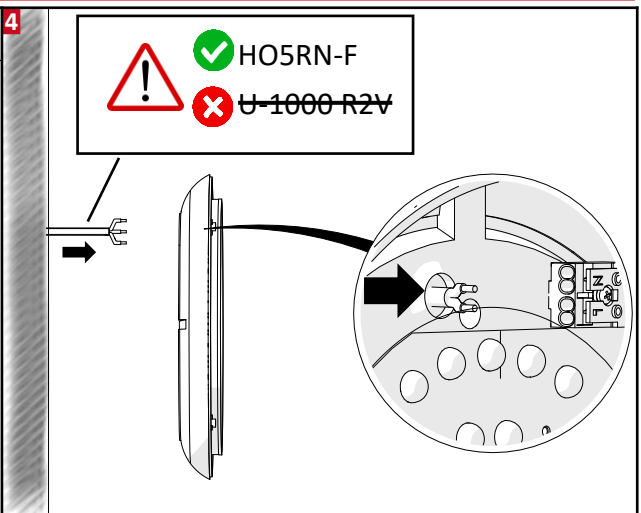

MONTAGE / INSTALLATION

7

1	2	3	Détection Area
ON	ON	ON	100%
-	ON	ON	75%
ON	-	ON	50%
-	-	ON	25%
-	-	-	10%

4	5	6	Hold Time
ON	ON	ON	5S
-	ON	ON	30S
ON	-	ON	90S
-	-	ON	3min
ON	ON	-	20min
-	-	-	30min

7	8	9	Daylight Sensor
ON	ON	ON	2Lux
ON	ON	-	10Lux
-	ON	-	25Lux
ON	-	-	50Lux
-	-	-	Disable

ON

-

1 2 3 4 5 6 7 8 9