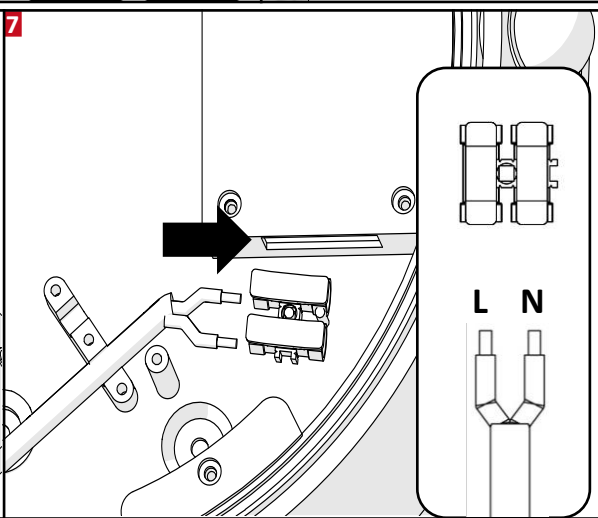

10

Temporisation:
Le temps peut être ajusté de 20sec (+ ou - 10 sec) à 6 min (+ ou - 1 min). En appuyant sur + ou -, vous pouvez effectuer vos réglages.

Crépusculaire:
Cette position permet d'éclairer à chaque détection de jour comme de nuit. Ce symbole est pour un usage de nuit de l'appareil de détection. Vous pouvez ajuster selon vos besoins le niveau des lux.

TIME

LUX