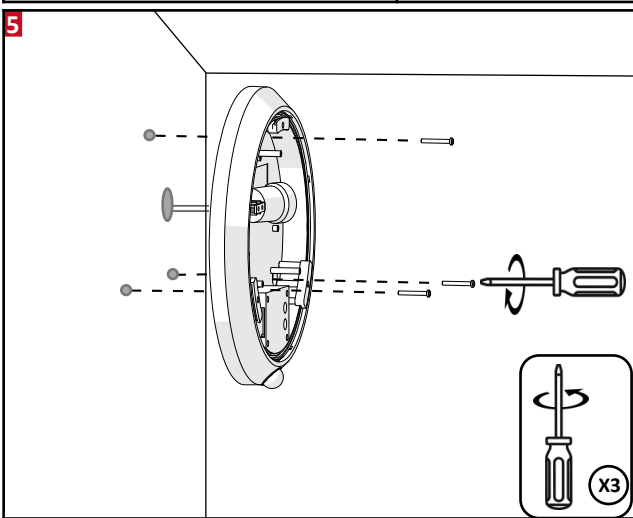

10

Temporisation:
Le temps peut être ajusté de 20sec (+ ou - 10 sec) à 6 min (+ ou - 1 min). En appuyant sur + ou -, vous pouvez effectuer vos réglages.

Crépusculaire:
Cette position permet d'éclairer à chaque détection de jour comme de nuit. Ce symbole est pour un usage de nuit de l'appareil de détection. Vous pouvez ajuster selon vos besoins le niveau des lux.

TIME

LUX