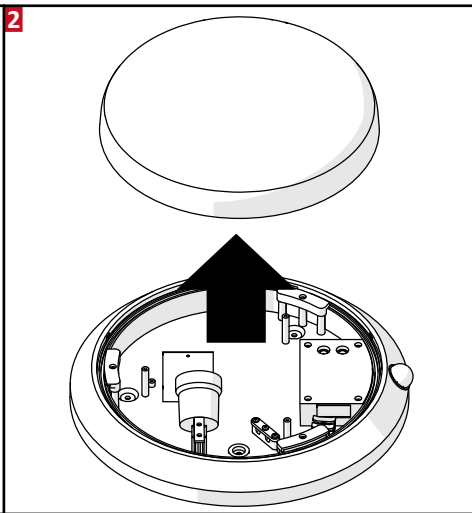

10

Temporisation:
Le temps peut être ajusté de 20sec (+ ou - 10 sec) à 6 min (+ ou - 1 min). En appuyant sur + ou -, vous pouvez effectuer vos réglages.

Crépusculaire:
Cette position permet d'éclairer à chaque détection de jour comme de nuit. Ce symbole est pour un usage de nuit de l'appareil de détection. Vous pouvez ajuster selon vos besoins le niveau des lux.

TIME

LUX