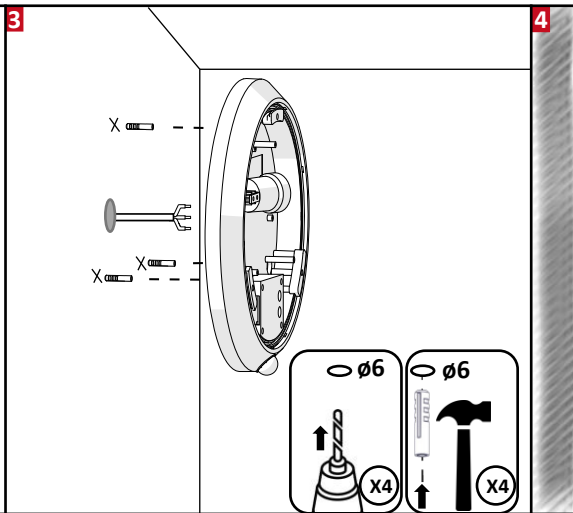

10

Temporisation:
Le temps peut être ajusté de 20sec (+ ou - 10 sec) à 6 min (+ ou - 1 min). En appuyant sur + ou -, vous pouvez effectuer vos réglages.

Crépusculaire:
Cette position permet d'éclairer à chaque détection de jour comme de nuit. Ce symbole est pour un usage de nuit de l'appareil de détection. Vous pouvez ajuster selon vos besoins le niveau des lux.

TIME

LUX