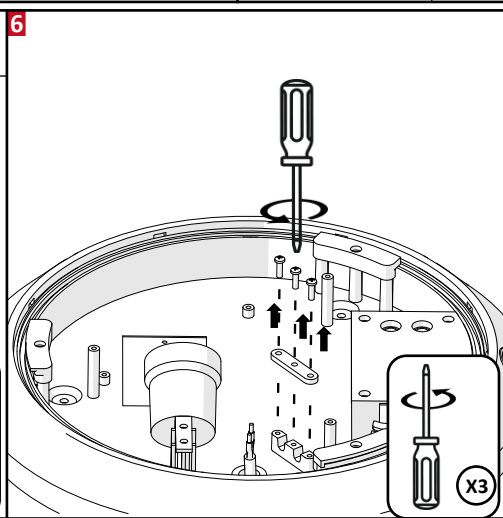

10

Temporisation:
Le temps peut être ajusté de 20sec (+ ou - 10 sec) à 6 min (+ ou - 1 min). En appuyant sur + ou -, vous pouvez effectuer vos réglages.

Crépusculaire:
Cette position permet d'éclairer à chaque détection de jour comme de nuit. Ce symbole est pour un usage de nuit de l'appareil de détection. Vous pouvez ajuster selon vos besoins le niveau des lux.

TIME

LUX