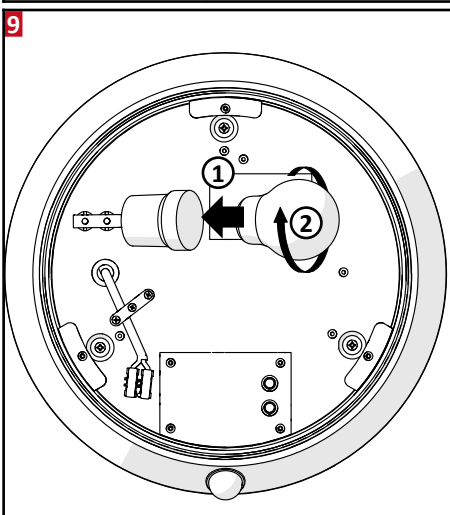

10

Temporisation:
Le temps peut être ajusté de 20sec (+ ou - 10 sec) à 6 min (+ ou - 1 min). En appuyant sur + ou -, vous pouvez effectuer vos réglages.

Crépusculaire:
Cette position permet d'éclairer à chaque détection de jour comme de nuit. Ce symbole est pour un usage de nuit de l'appareil de détection. Vous pouvez ajuster selon vos besoins le niveau des lux.

TIME

LUX