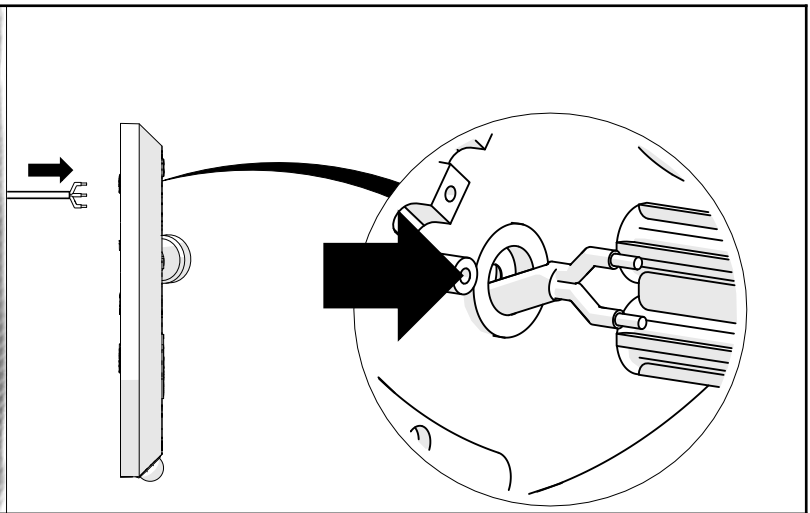

10

Temporisation:
Le temps peut être ajusté de 20sec (+ ou - 10 sec) à 6 min (+ ou - 1 min). En appuyant sur + ou -, vous pouvez effectuer vos réglages.

Crépusculaire:
Cette position permet d'éclairer à chaque détection de jour comme de nuit. Ce symbole est pour un usage de nuit de l'appareil de détection. Vous pouvez ajuster selon vos besoins le niveau des lux.

TIME

LUX