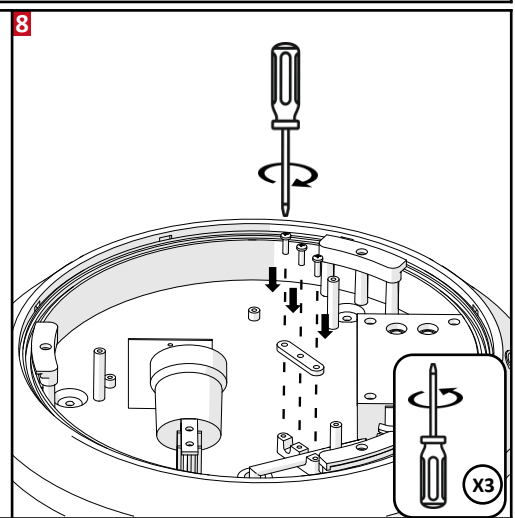

10

Temporisation:
Le temps peut être ajusté de 20sec (+ ou - 10 sec) à 6 min (+ ou - 1 min). En appuyant sur + ou -, vous pouvez effectuer vos réglages.

Crépusculaire:
Cette position permet d'éclairer à chaque détection de jour comme de nuit. Ce symbole est pour un usage de nuit de l'appareil de détection. Vous pouvez ajuster selon vos besoins le niveau des lux.

TIME

LUX