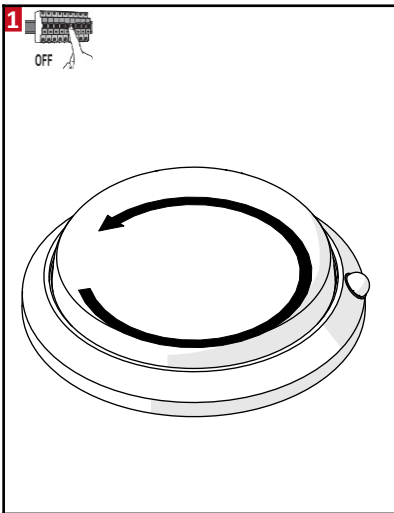

10

Temporisation:
Le temps peut être ajusté de 20sec (+ ou - 10 sec) à 6 min (+ ou - 1 min). En appuyant sur + ou -, vous pouvez effectuer vos réglages.

Crépusculaire:
Cette position permet d'éclairer à chaque détection de jour comme de nuit. Ce symbole est pour un usage de nuit de l'appareil de détection. Vous pouvez ajuster selon vos besoins le niveau des lux.

TIME

LUX