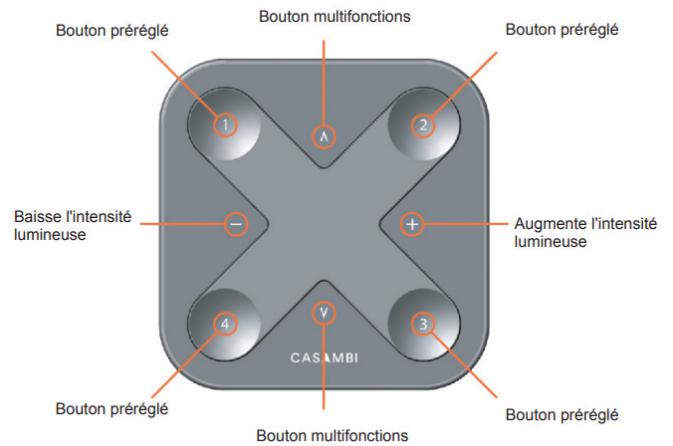

Interrupteur à batterie sans fil qui peut être configuré via l'application Casambi (EAN13 : 3168109218133)  
 Permet de contrôler tous les luminaires compatibles CASAMBI  
 Commande manuelle à distance sans fils, communique en Bluetooth 5  
 Les quatre boutons numérotés peuvent contrôler scènes, animations, groupe de luminaires, etc...  
 Possibilité d'ajuster manuellement le flux lumineux via les bouton + et -  
 Possibilité d'ajuster différemment les éclairage directs et indirects via les bouton haut et bas  
 Possibilité d'ajuster la température de couleur via les boutons haut et bas  
 Accompagnement personnalisé sur chaque projet

### Caractéristiques Mécaniques

### Caractéristiques Electriques

Couleur	Blanc		
Immersion	Non		
IP Applique	20	Longueur luminaire	90mm
Ajustabilité	Fixe	Hauteur luminaire	12mm
Largeur luminaire	90mm		