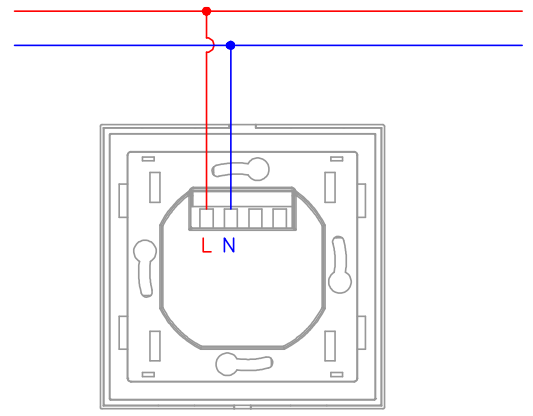

Interrupteur Bluetooth 5.0 à commande tactile mural (EAN13 : 3168109218300)
 Permet un control manuel des appareils de la gamme Bluetooth RESISTEX
 Permet de basculer rapidement entre les mode automatiques et les modes manuels
 Rappel jusqu'à 4 scènes paramétrées via l'application Smartphone
 Communication entre tous les appareils de la gamme CAPTILUX by RESISTEX
 Contrôle manuel de l'intensité lumineuse et de la température de couleur facilité
 Se raccorde au 230Vac en lieu et place d'une interrupteur classique
 Accompagnement personnalisé sur chaque projet

Caractéristiques Mécaniques

Caractéristiques Electriques

Couleur	Blanc		
Corps	Polycarbonate		
Diffuseur	PMMA		
Installation	Encastré mural		
Immersion	Non		
IP Applique	20	T° de fil incandescent	650°C
Ajustabilité	Fixe	Longueur lumineuse	86mm
Poids lumineuse	0.46kg	Hauteur lumineuse	36mm
Largeur lumineuse	86mm		
Diamètre découpe	67mm		
Déport	12mm	Dégagement à prévoir	23mm