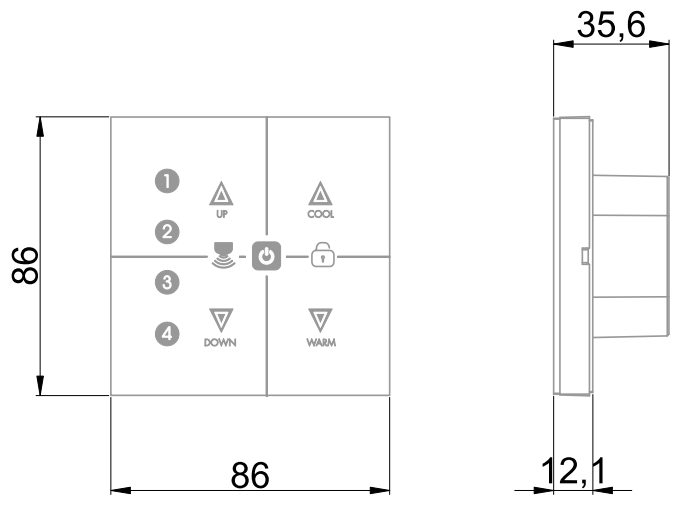

Interrupteur Bluetooth 5.0 à commande tactile mural (EAN13 : 3168109218300)
 Permet un control manuel des appareils de la gamme Bluetooth RESISTEX
 Permet de basculer rapidement entre les mode automatiques et les modes manuels
 Rappel jusqu'à 4 scènes paramétrées via l'application Smartphone
 Communication entre tous les appareils de la gamme CAPTILUX by RESISTEX
 Contrôle manuel de l'intensité lumineuse et de la température de couleur facilité
 Se raccorde au 230Vac en lieu et place d'une interrupteur classique
 Accompagnement personnalisé sur chaque projet

Caractéristiques Mécaniques

Caractéristiques Electriques

Couleur	Blanc		
Corps	Polycarbonate		
Diffuseur	PMMA		
Installation	Encastré mural		
Immersion	Non		
IP Applique	20	T° de fil incandescent	650°C
Ajustabilité	Fixe	Longueur lumineuse	86mm
Poids lumineuse	0.46kg	Hauteur lumineuse	36mm
Largeur lumineuse	86mm		
Diamètre découpe	67mm		
Déport	12mm	Dégagement à prévoir	23mm