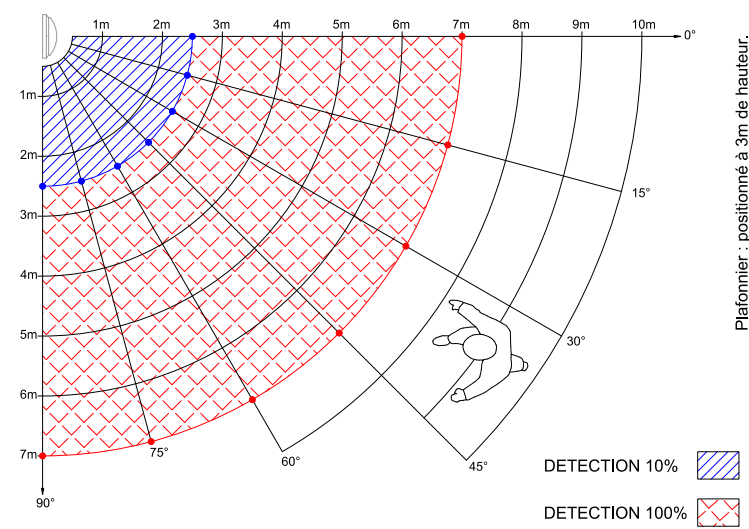

Caractéristiques Détection

Les mesures sont réalisées en champ libre et sont données à titre indicatif.

Préconisation

Type de détection	HF/Pilotée/Préavis d'extinction	
Réglage de détection	Bluetooth	
Zone de détection	10%/30%/50%/75%/100%	75%
Temporisation avant abaissement	0s/5s/10s/30s/1m/5m/30m/1h/Infini	1m
Capteur crépusculaire	2 lux/10 lux/50 lux/100 lux/300 lux/500 lux/Niveau ambiant/Désactivé	Désactivé
Temporisation avant extinction	5s/10s/1m/3m/5m/10m/15m/20m/30m/Infini	3m
Abaissement de flux	Plage Min-Max/10%/100%	10%

Les caractéristiques techniques sont évolutives et peuvent être modifiées sans préavis par RESISTEX. Informations sous réserve d'erreur.