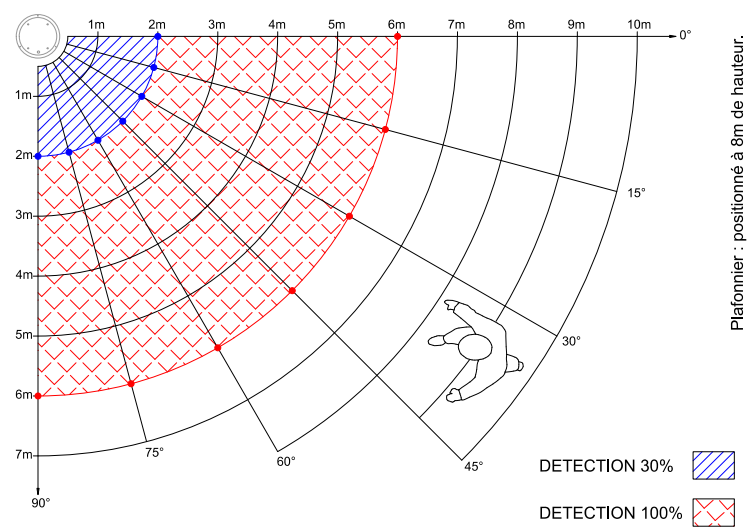

Caractéristiques Détection

Les mesures sont réalisées en champ libre et sont données à titre indicatif.

Préconisation

Type de détection	HF/Pilotée/Préavis d'extinction	
Réglage de détection	Bluetooth	
Zone de détection	10%/30%/50%/75%/100%	75%
Temporisation avant abaissement	0s/5s/10s/30s/1m/5m/30m/1h/Infini	1m
Capteur crépusculaire	2 lux/10 lux/50 lux/100 lux/300 lux/500 lux/Niveau ambiant/Désactivé	Désactivé
Temporisation avant extinction	5s/10s/1m/3m/5m/10m/15m/20m/30m/Infini	3m
Abaissement de flux	Plage Min-Max/10%/100%	10%

Les caractéristiques techniques sont évolutives et peuvent être modifiées sans préavis par RESISTEX. Informations sous réserve d'erreur.