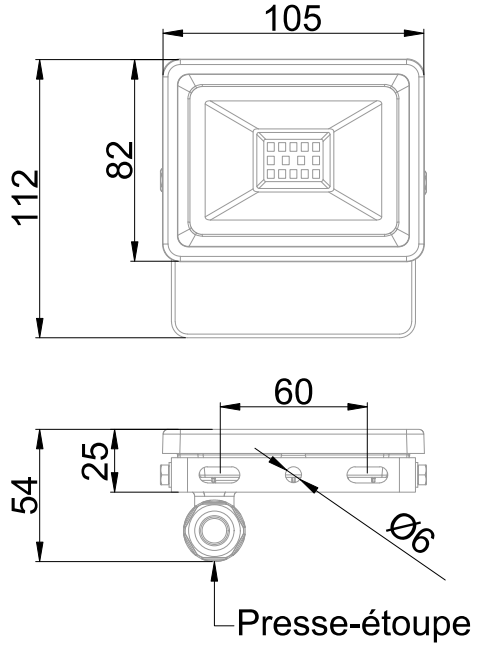

Projecteur équipé d'une platine LED SMD (EAN13 : 3168109572006)
 Efficacité lumineuse du système complet 75.7lm/W
 Maintien du flux L70F10 supérieur à 54000 heures (Ta25°C)
 Corps en aluminium participant au refroidissement des LED
 Diffuseur en verre trempé anti UV
 Fixation par étrier basculant
 Câblage par presse étoupe spécifique sans ouverture du luminaire
 A câbler avec du HO5RNF afin de garantir l'IP65

Caractéristiques Mécaniques

Caractéristiques Electriques

Couleur	Noir		
Corps	Aluminium		
Diffuseur	Verre		
Réflecteur	Polycarbonate		
Installation	Applique		
Immersion	Non	Recouvrable	Non
IP Applique	65	T° de fil incandescent	650°C
Ajustabilité	Basculant	IK	10
Poids luminaire	0.208kg	Longueur luminaire	105mm
Largeur luminaire	112mm	Hauteur luminaire	54mm

Entraxe fixation 60mm

Caractéristiques Photométriques

Température de couleur	3000K
Type de source	Module LED
Flux restitué à Ta 25°C	780lm
Efficacité lumineuse produit complet	75.7lm/W
Rendement lumineux (LOR)	100%
Emission de lumière	Direct/Symétrique
Angle de faisceau	106°
Diffuseur	Translucide
IRC	>70
Risque photobiologique	Groupe de risque 1
Nombre d'ellipses de MacAdam	<3 SDCM
Coordonnées 3000K	x : 0.4370; y : 0.4050
LM80	L70F10 > 54000h (Ta25°C)
Code de flux CIE n°3	98%
ULR	0%
SVM	<0.9
PstLm	<1