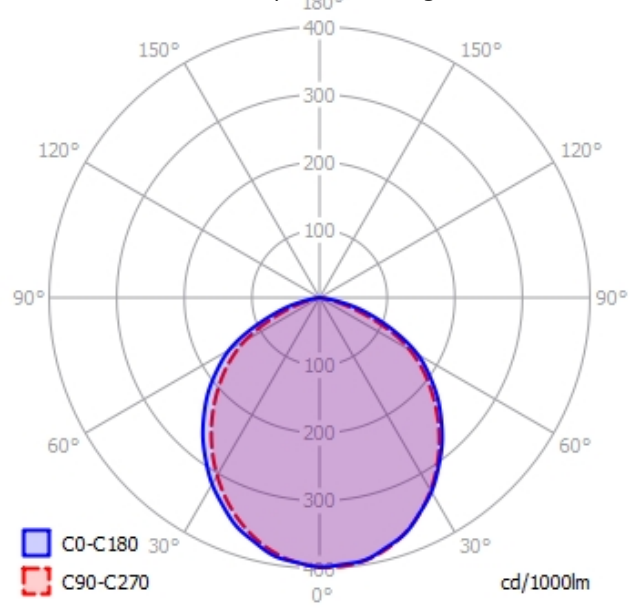

Caractéristiques Photométriques

Température de couleur	3000K
Type de source	Module LED
Flux restitué à Ta 25°C	780lm
Efficacité lumineuse produit complet	75.7lm/W
Rendement lumineux (LOR)	100%
Emission de lumière	Direct/Symétrique
Angle de faisceau	106°
Diffuseur	Translucide
IRC	>70
Risque photobiologique	Groupe de risque 1
Nombre d'ellipses de MacAdam	<3 SDCM
Coordonnées 3000K	x : 0.4370; y : 0.4050
LM80	L70F10 > 54000h (Ta25°C)
Code de flux CIE n°3	98%
ULR	0%
SVM	<0.9
PstLm	<1

Ce luminaire ne convient pas à l'éclairage d'accentuation.

Ce produit contient une source lumineuse d'efficacité énergétique

F

Caractéristiques Normatives

Certificat d'économie d'énergie	RES-EC-104	PEP	Disponible sur demande

Les caractéristiques techniques sont évolutives et peuvent être modifiées sans préavis par RESISTEX. Informations sous réserve d'erreur.