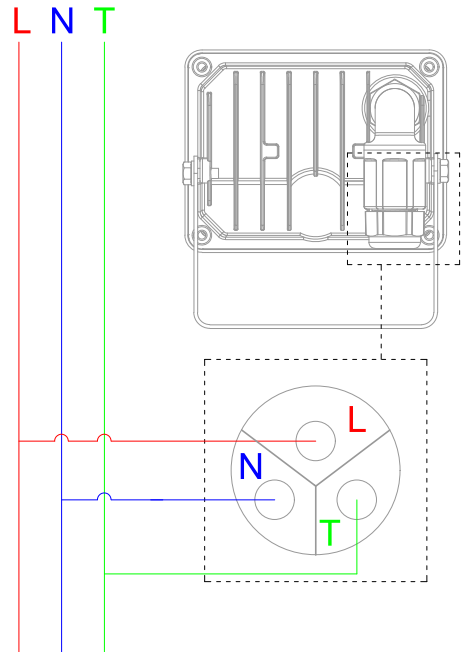

Projecteur équipé d'une platine LED SMD (EAN13 : 3168109572006)
 Efficacité lumineuse du système complet 75.7lm/W
 Maintien du flux L70F10 supérieur à 54000 heures (Ta25°C)
 Corps en aluminium participant au refroidissement des LED
 Diffuseur en verre trempé anti UV
 Fixation par étrier basculant
 Câblage par presse étoupe spécifique sans ouverture du luminaire
 A câbler avec du HO5RNF afin de garantir l'IP65

Caractéristiques Mécaniques

Caractéristiques Electriques

Couleur	Noir		
Corps	Aluminium		
Diffuseur	Verre		
Réflecteur	Polycarbonate		
Installation	Applique		
Immersion	Non	Recouvrable	Non
IP Applique	65	T° de fil incandescent	650°C
Ajustabilité	Basculant	IK	10
Poids luminaire	0.208kg	Longueur luminaire	105mm
Largeur luminaire	112mm	Hauteur luminaire	54mm

Plage de tension	220-240V/50-60Hz		
Puissance lumineuse	10.3W		
Nombre de sources	1		
Ta min/max	-25°C/40°C		
Alimentation source	Driver courant constant		
Signaux d'entrée	AC		
Facteur puissance/cosφ	0,93		
Empreinte carbone	0.92 gCO2/h		
Nb luminaires courbe B	10A	16A	25A
	94	150	235
Nb luminaires courbe C	235	377	589

Entraxe fixation 60mm

Caractéristiques Photométriques

Température de couleur	3000K
Type de source	Module LED
Flux restitué à Ta 25°C	780lm
Efficacité lumineuse produit complet	75.7lm/W
Rendement lumineux (LOR)	100%
Emission de lumière	Direct/Symétrique
Angle de faisceau	106°
Diffuseur	Translucide
IRC	>70
Risque photobiologique	Groupe de risque 1
Nombre d'ellipses de MacAdam	<3 SDCM
Coordonnées 3000K	x : 0.4370; y : 0.4050
LM80	L70F10 > 54000h (Ta25°C)
Code de flux CIE n°3	98%
ULR	0%
SVM	<0.9
PstLm	<1