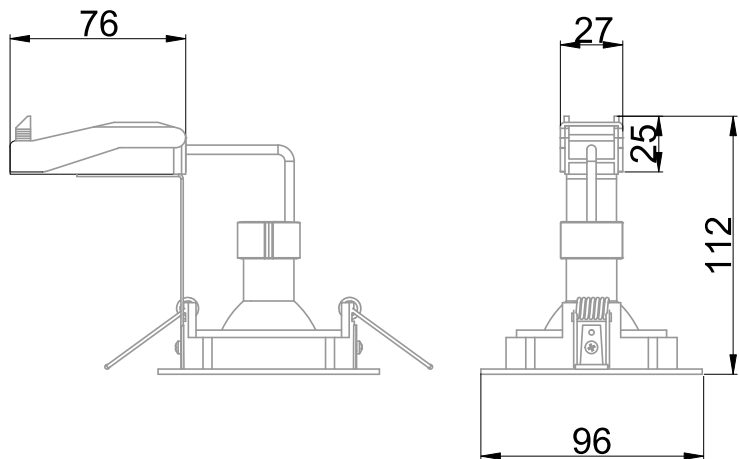

Anneau orientable permettant de diriger l'éclairage en fonction de vos besoins (EAN13 : 3168109632014)
 Compatible avec les ampoules GU10 931015 ou 931016 non dimmable
 Compatible avec les ampoules GU10 931013 ou 931014 dimmable (gradation TRIAC)
 Se substitue à des spots halogène de 80W
 Bornier poussoir à insertion directe avec double ligne de pontage (section 1.5/2.5mm²)

Caractéristiques Mécaniques

Caractéristiques Electriques

Couleur	Blanc			Plage de tension	220-240V/50-60Hz	
Corps	Aluminium			Compatibilité sources	931013/931014/931015/931016	
Installation	Encastré plafond			Alimentation source	Sans	
Immersion	Non	Recouvrable	Non	Signaux d'entrée	AC	
IP Encastré	20	T° de fil incandescent	650°C	Type de gradation	TRIAC	
Ajustabilité	Orientable	IK	07	Protection court-circuit	Non	Protection surchauffe Non
Diamètre luminaire	96mm	Hauteur luminaire	112mm	Protection surcharge	Non	
Diamètre découpe	79mm					