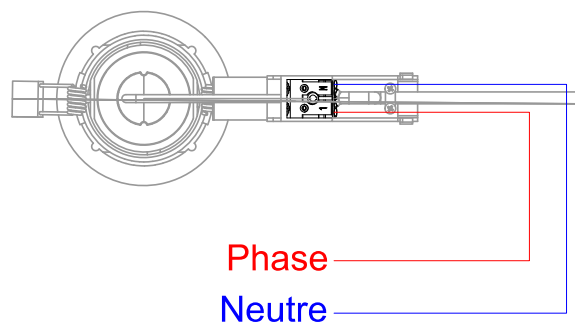

Anneau orientable permettant de diriger l'éclairage en fonction de vos besoins (EAN13 : 3168109632014)
 Compatible avec les ampoules GU10 931015 ou 931016 non dimmable
 Compatible avec les ampoules GU10 931013 ou 931014 dimmable (gradation TRIAC)
 Se substitue à des spots halogène de 80W
 Bornier poussoir à insertion directe avec double ligne de pontage (section 1.5/2.5mm²)

Caractéristiques Mécaniques

Caractéristiques Electriques

Couleur	Blanc			Plage de tension	220-240V/50-60Hz	
Corps	Aluminium			Compatibilité sources	931013/931014/931015/931016	
Installation	Encastré plafond			Alimentation source	Sans	
Immersion	Non	Recouvrable	Non	Signaux d'entrée	AC	
IP Encastré	20	T° de fil incandescent	650°C	Type de gradation	TRIAC	
Ajustabilité	Orientable	IK	07	Protection court-circuit	Non	Protection surchauffe Non
Diamètre luminaire	96mm	Hauteur luminaire	112mm	Protection surcharge	Non	
Diamètre découpe	79mm					