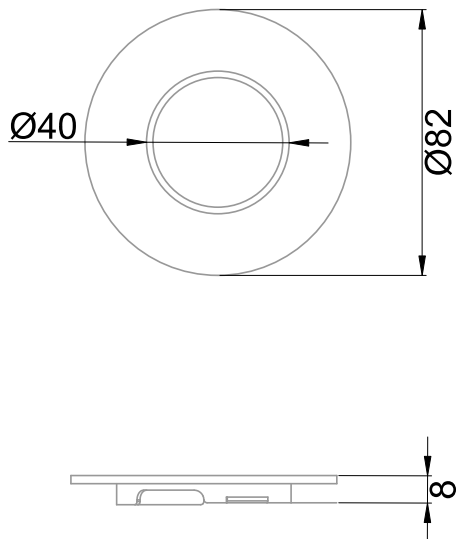

Anneau fixe rond de couleur noir (EAN13 : 3168109633028)
 Accessoire compatible avec le spot 963300
 L'anneau se fixe facilement sur le spot (quart de tour)
 Corps en polyamide
 Angle d'ouverture à 67°

Caractéristiques Mécaniques

Caractéristiques Electriques

Couleur	Noir		
Installation	Encastré plafond		
Immersion	Non		
Diamètre luminaire	82mm	Hauteur luminaire	8mm