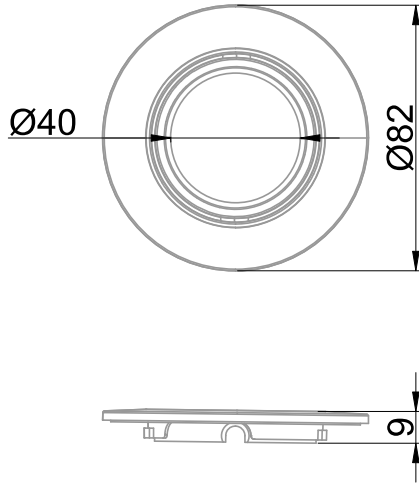

Anneau orientable rond de couleur blanc (EAN13 : 3168109633059)
 Accessoire compatible avec le spot 963300
 L'anneau se fixe facilement sur le spot (quart de tour)
 Corps en polyamide
 Angle d'ouverture à 67°

Caractéristiques Mécaniques

Caractéristiques Electriques

Couleur	Blanc		
Installation	Encastré plafond		
Immersion	Non		
Diamètre luminaire	82mm	Hauteur luminaire	9mm