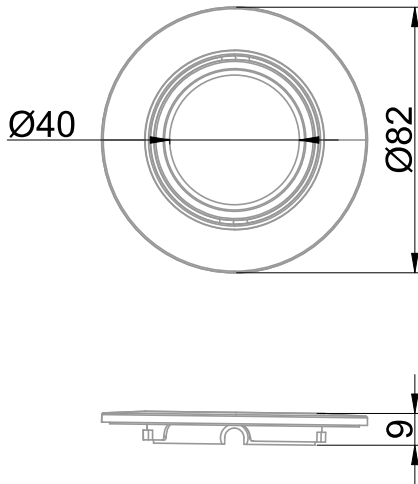

Anneau orientable rond de couleur noir (EAN13 : 3168109633066)  
 Accessoire compatible avec le spot 963300  
 L'anneau se fixe facilement sur le spot (quart de tour)  
 Corps en polyamide  
 Angle d'ouverture à 67°

### Caractéristiques Mécaniques

### Caractéristiques Electriques

Couleur	Noir		
Installation	Encastré plafond		
Immersion	Non		
Diamètre luminaire	82mm	Hauteur luminaire	9mm