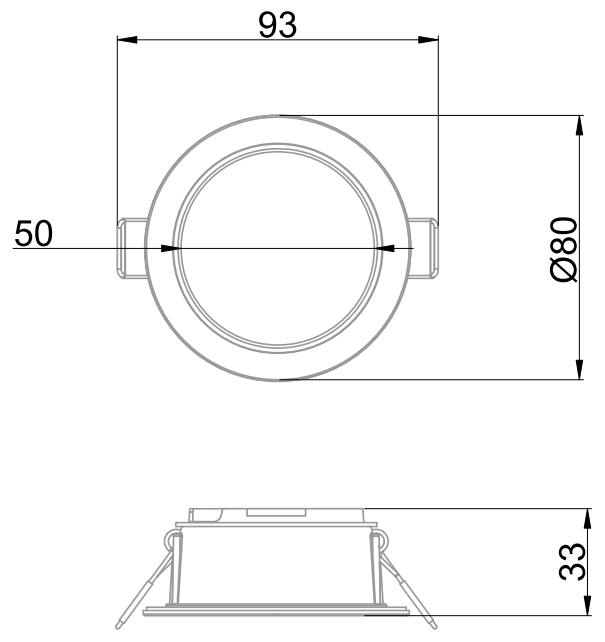

**Collerette basse luminance de couleur blanche (EAN13 : 3168109633097)**  
**Accessoire compatible avec le spot 963300**  
**Il est impératif d'ajouter le réflecteur 963311 ou 963312 avec la collerette**  
**La collerette se fixe facilement sur le spot (quart de tour)**  
**Corps en polyamide**  
**Angle d'ouverture à 60°**

**Caractéristiques Mécaniques**

**Caractéristiques Electriques**

Couleur	Blanc		
Installation	Encastré plafond		
Immersion	Non		
Diamètre luminaire	80mm	Longueur luminaire	93mm
		Hauteur luminaire	33mm