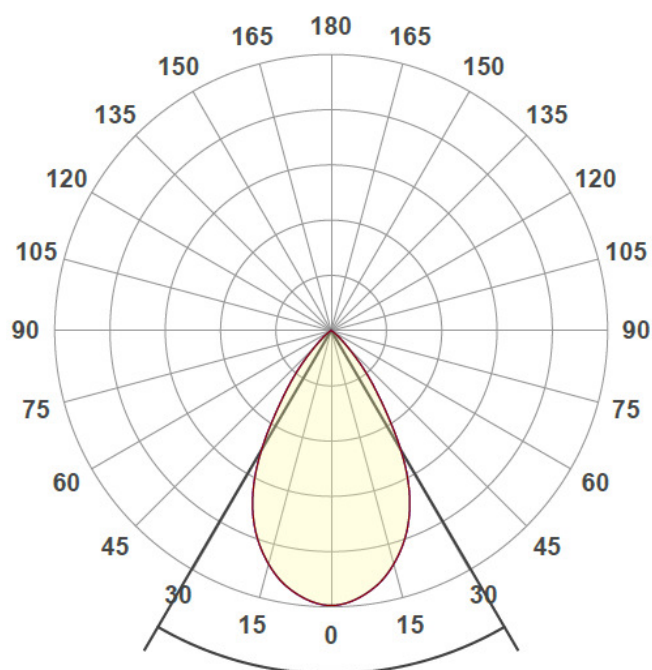

**Collerette basse luminance de couleur noir (EAN13 : 3168109633103)**  
**Accessoire compatible avec le spot 963300**  
**Il est impératif d'ajouter le réflecteur 963311 ou 963312 avec la collerette**  
**La collerette se fixe facilement sur le spot (quart de tour)**  
**Corps en polyamide**  
**Angle d'ouverture à 60°**

**Caractéristiques Mécaniques**

**Caractéristiques Electriques**

Couleur	Noir		
Installation	Encastré plafond		
Immersion	Non		
Diamètre luminaire	80mm	Longueur luminaire	93mm
		Hauteur luminaire	33mm

### Caractéristiques Photométriques

Emission de lumière	Direct/Symétrique
Angle de faisceau	60°