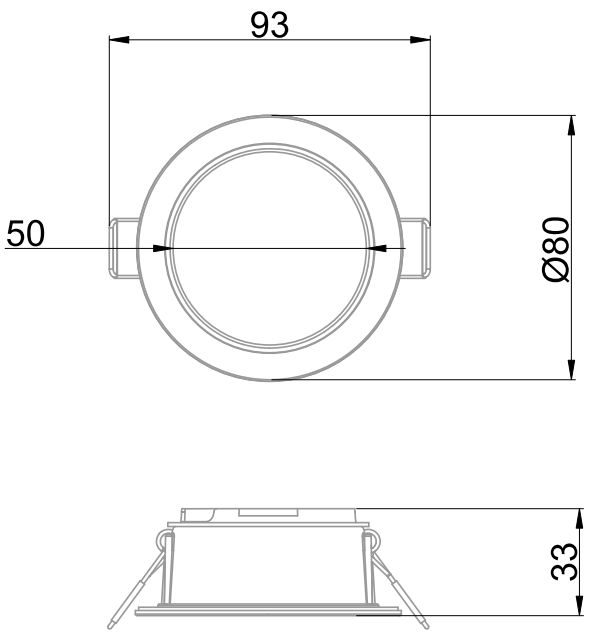

**Collerette basse luminance de couleur noir (EAN13 : 3168109633103)**  
**Accessoire compatible avec le spot 963300**  
**Il est impératif d'ajouter le réflecteur 963311 ou 963312 avec la collerette**  
**La collerette se fixe facilement sur le spot (quart de tour)**  
**Corps en polyamide**  
**Angle d'ouverture à 60°**

**Caractéristiques Mécaniques**

**Caractéristiques Electriques**

Couleur	Noir		
Installation	Encastré plafond		
Immersion	Non		
Diamètre luminaire	80mm	Longueur luminaire	93mm
		Hauteur luminaire	33mm

### Caractéristiques Photométriques

Emission de lumière	Direct/Symétrique
Angle de faisceau	60°