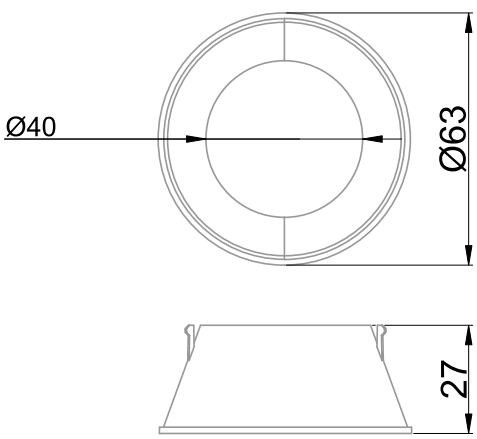

Réflecteur basse luminance de couleur blanc (EAN13 : 3168109633110)
 Accessoire compatible avec le spot 963300
 Il est impératif de mettre le réflecteur avec la colerette 963309 ou 963310
 Le réflecteur se fixe facilement sur la colerette
 Corps en polyamide
 Angle d'ouverture à 60°

Caractéristiques Mécaniques

Caractéristiques Electriques

Couleur	Blanc		
Installation	Encastré plafond		
Immersion	Non		
Diamètre luminaire	63mm	Hauteur luminaire	27mm