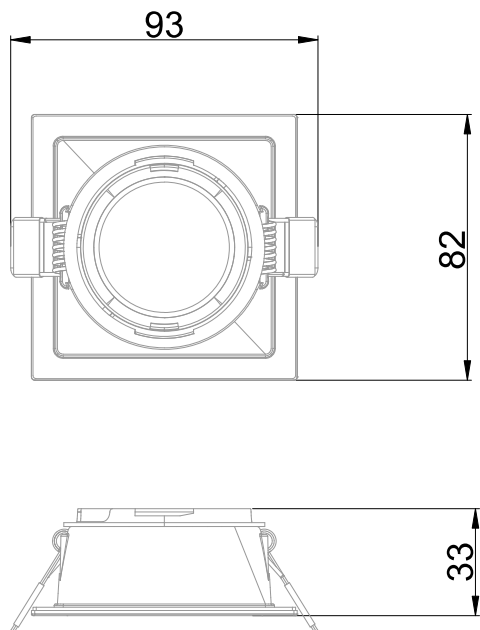

Collerette basse luminance de couleur noire (EAN13 : 3168109633240)
 Accessoire compatible avec les spots de la gamme MIKS
 Il est impératif de rajouter le réflecteur 963317 avec la collerette
 La collerette se fixe par quart de tour
 Coprs en polyamide
 Angle d'ouverture 60°

Caractéristiques Mécaniques

Caractéristiques Electriques

Couleur	Noir		
Installation	Encastré plafond		
Immersion	Non		
IP Encastré	20	T° de fil incandescent	650°C
Ajustabilité	Fixe	Longueur luminaire	82mm
Largeur luminaire	82mm	Hauteur luminaire	33mm